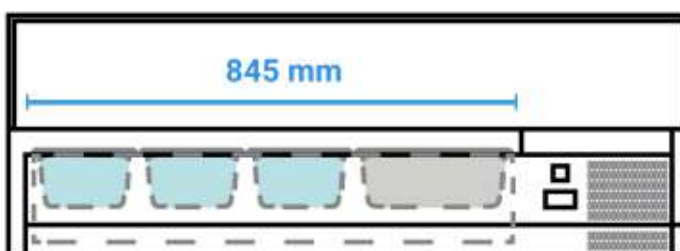

DATA SHEET

Klimaitalia

RWX 1200

RWX 1200

ΕΙΔΟΣ ΣΥΣΚΕΥΗΣ

Βιτρίνα συντήρησης
για GN

ΔΙΑΣΤΑΣΕΙΣ ΕΞΩΤΕΡΙΚΕΣ

1200x395x225(427)(h)
mm

ΘΕΡΜΟΚΡΑΣΙΑ

+2°C / +8°C

ΚΛΙΜΑΤΙΚΗ ΚΛΑΣΗ

4 (30°C & 55%RH)

ΨΥΚΤΙΚΟ ΥΓΡΟ

R290

ΙΣΧΥΣ

125Watt, 220-240V /
50Hz

ΒΑΡΟΣ

46 Kg

Θερμόμετρο
ψηφιακό

Ψύξη Στατική

Οικολογικό
Ψυκτικό Υγρό