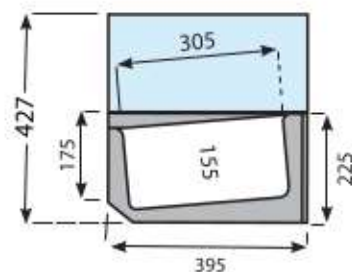

DATA SHEET

Klimaitalia

RWX 1200

RWX 1200

ΕΙΔΟΣ ΣΥΣΚΕΥΗΣ

Βιτρίνα συντήρησης
για GN

ΔΙΑΣΤΑΣΕΙΣ ΕΞΩΤΕΡΙΚΕΣ

1200x395x225(427)(h)
mm

ΘΕΡΜΟΚΡΑΣΙΑ

+2°C / +8°C

ΚΛΙΜΑΤΙΚΗ ΚΛΑΣΗ

4 (30°C & 55%RH)

ΨΥΚΤΙΚΟ ΥΓΡΟ

R290

ΙΣΧΥΣ

125Watt, 220-240V /
50Hz

ΒΑΡΟΣ

46 Kg

Θερμόμετρο
ψηφιακό

Ψύξη Στατική

Οικολογικό
Ψυκτικό Υγρό