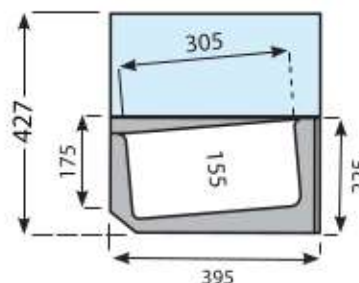

R290

ΙΣΧΥΣ

180Watt, 220-240V /
50Hz

ΒΑΡΟΣ

60 Kg

5xGN1/3

GN1/2

Θερμόμετρο
ψηφιακό