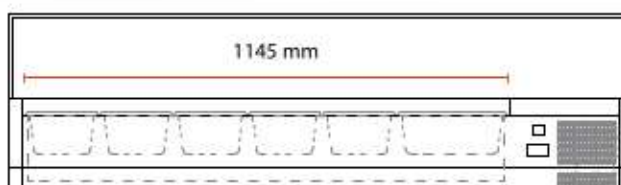

DATA SHEET

Klimaitalia

RWX 1500

RWX 1500

ΕΙΔΟΣ ΣΥΣΚΕΥΗΣ

Βιτρίνα συντήρησης
για GN

ΔΙΑΣΤΑΣΕΙΣ ΕΞΩΤΕΡΙΚΕΣ

1500x395x225(427)(h)
mm

ΘΕΡΜΟΚΡΑΣΙΑ

+2°C / +8°C

ΚΛΙΜΑΤΙΚΗ ΚΛΑΣΗ

4

ΑΡΙΘΜΟΣ ΘΕΣΕΩΝ ΓΙΑ

ΛΕΚΑΝΑΚΙΑ GN

5 GN 1/3

ΨΥΚΤΙΚΟ ΥΓΡΟ

R290

ΙΣΧΥΣ

180Watt, 220-240V /
50Hz

ΒΑΡΟΣ

60 Kg

5xGN1/3

GN1/2

Θερμόμετρο
ψηφιακό