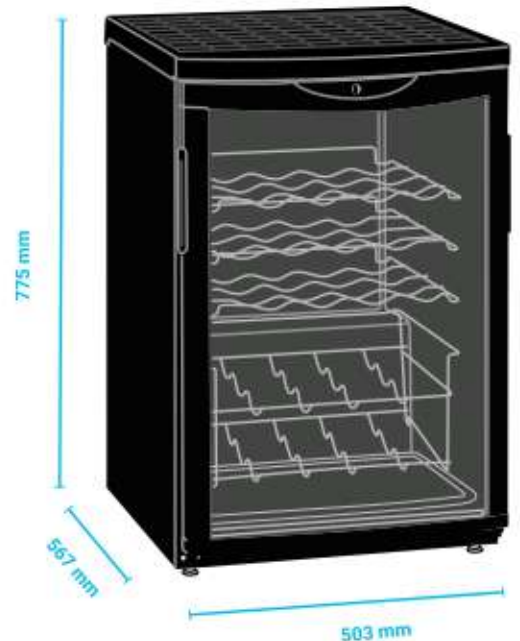

DATA SHEET

TEFCOLD
Cool Products Worldwide

SC85-i BLACK

SC85-I BLACK

ΕΙΔΟΣ ΣΥΣΚΕΥΗΣ

Βιτρίνα κρασιών

ΔΙΑΣΤΑΣΕΙΣ ΕΞΩΤΕΡΙΚΕΣ

503x567x775(h)mm

ΔΙΑΣΤΑΣΕΙΣ ΕΣΩΤΕΡΙΚΕΣ

410x415x630(h)mm

ΧΩΡΗΤΙΚΟΤΗΤΑ

92 Lt / 22 μπουκάλια
(750ml)

ΘΕΡΜΟΚΡΑΣΙΑ

+2°C / +10°C

ΨΥΚΤΙΚΟ ΥΓΡΟ

R600a

ΚΛΙΜΑΤΙΚΗ ΚΛΑΣΗ

4 (+30°C & 55%RH)

ΦΩΤΙΣΜΟΣ

LED

ΒΑΡΟΣ

33 Kg

- Μηχανικός θερμοστάτης
- Δυνατότητα αναστροφής φοράς πόρτας
- 4 πόδακια ρυθμιζόμενα
- Κλειδαριά

Θερμόμετρο
Αναλογικό