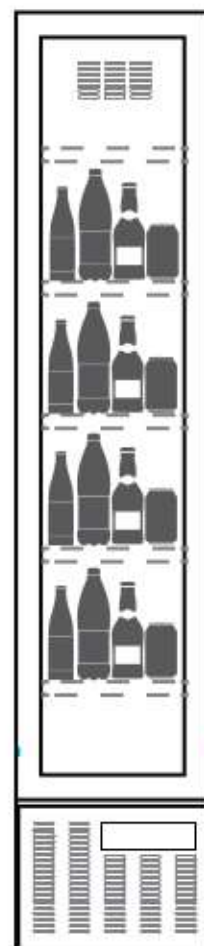

DATA SHEET

Klimaitalia

THIN COOLER BLACK

THIN COOLER BLACK

ΕΙΔΟΣ ΣΥΣΚΕΥΗΣ

Βιτρίνα συντήρησης

ΔΙΑΣΤΑΣΕΙΣ ΕΞΩΤΕΡΙΚΕΣ

390x475x1880(h)mm

ΔΙΑΣΤΑΣΕΙΣ ΕΣΩΤΕΡΙΚΕΣ

310x365x1498(h)mm

ΧΩΡΗΤΙΚΟΤΗΤΑ

164 lt

ΘΕΡΜΟΚΡΑΣΙΑ

+1 / +10°C

ΚΛΙΜΑΤ. ΚΛΑΣΗ

4 (+30°C & 55% RH)

ΡΑΦΙΑ

5 (294x355mm)

ΨΥΚΤΙΚΟ ΥΓΡΟ

R600a

ΙΣΧΥΣ

180 Watt, 220-240V /

50 Hz

ΦΩΤΙΣΜΟΣ

LED (ΚΑΘΕΤΟΣ)

ΒΑΡΟΣ

50 Kg

FRONT

- Ηλεκτρονικό Θερμόμετρο / Ηλεκτρονικός Θερμοστάτης
- Αυτόματη επαναφορά πόρτας
- Κλειδαριά
- 4 ποδαράκια

Θερμόμετρο-
Θερμοστάτης

Κλειδαριά

Φωτισμός