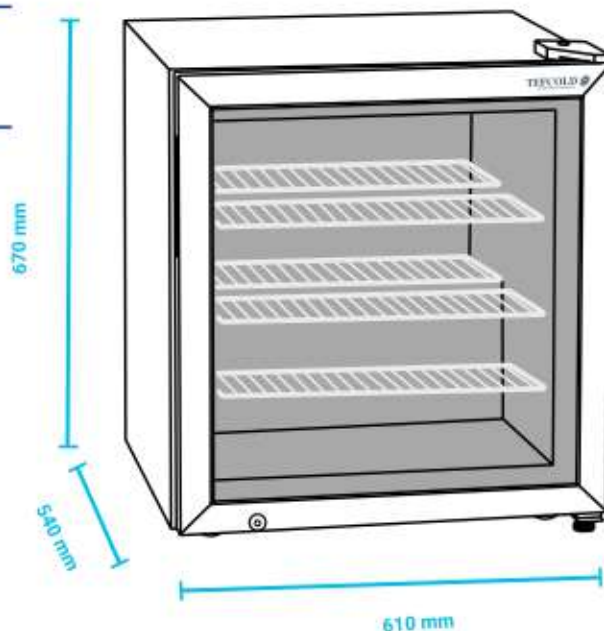

DATA SHEET

TEFCOLD
Cool Products Worldwide

UF100G-P

UF100G-P

ΕΙΔΟΣ ΣΥΣΚΕΥΗΣ

Βιτρίνα κατάψυξης
επιτραπέζια

ΔΙΑΣΤΑΣΕΙΣ ΕΞΩΤΕΡΙΚΕΣ

610x540x670(h)mm

ΔΙΑΣΤΑΣΕΙΣ ΕΣΩΤΕΡΙΚΕΣ

500x430x540(h)mm

ΧΩΡΗΤΙΚΟΤΗΤΑ

90 lt

ΘΕΡΜΟΚΡΑΣΙΑ

-12°C / -24°C

ΨΥΚΤΙΚΟ ΥΓΡΟ

R290

ΨΥΞΗ

Στατική (στα τοιχώματα)

ΑΠΟΨΥΞΗ

Χειροκίνητη

ΙΣΧΥΣ

230 WATT, 220-240V/50HZ

ΡΑΦΙΑ

2 (485x420mm) &
1 (485x200mm)

ΚΛΙΜΑΤΙΚΗ ΚΛΑΣΗ

4

ΦΩΤΙΣΜΟΣ

LED Εσωτερικός

ΒΑΡΟΣ

44 Kg

- Αυτόματη επαναφορά πόρτας
- Κλειδαριά
- 4 Ρυθμιζόμενα ποδαράκια

Φωτισμός