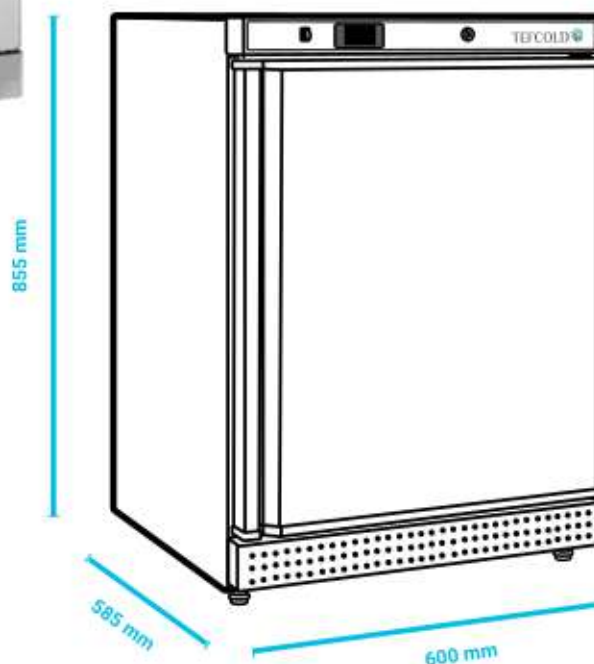

DATA SHEET

TEFCOLD
Cool Products Worldwide

UF200S-i

UF200S-I

ΕΙΔΟΣ ΣΥΣΚΕΥΗΣ

Τυφλή κατάψυξη

ΔΙΑΣΤΑΣΕΙΣ ΕΞΩΤΕΡΙΚΕΣ

600x600x850(h)mm

ΔΙΑΣΤΑΣΕΙΣ ΕΣΩΤΕΡΙΚΕΣ

484x470x620(h)mm

ΧΩΡΗΤΙΚΟΤΗΤΑ

200 lt

ΘΕΡΜΟΚΡΑΣΙΑ

-10 / -24°C

ΚΛΙΜΑΤ. ΚΛΑΣΗ

4 (+30°C & 55%RH)

ΡΑΦΙΑ

2 ψυχόμενα
(490x380mm)

ΒΑΡΟΣ

52 Kg

Θερμόμετρο-
Θερμοστάτης

Κλειδαριά

- Ηλεκτρονικός θερμοστάτης - θερμόμετρο
- Δυνατότητα αναστροφής φοράς πόρτας
- Πόρτα με κλειδαριά
- Εξωτερικά INOX - Εσωτερικά ABS
- 4 ρυθμιζόμενα ποδαράκια