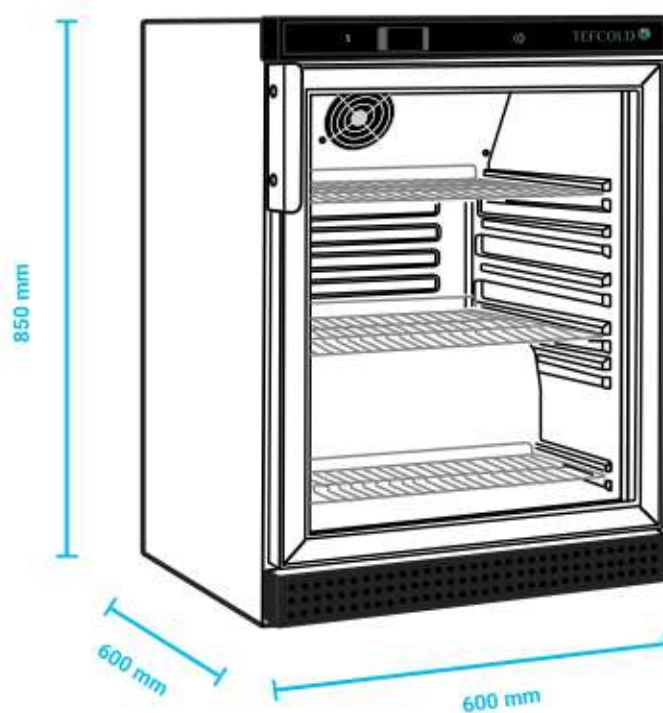

Θερμόμετρο-
Θερμοστάτης

Φωτισμός

Κλειδαριά

- Αυτόματη επαναφορά πόρτας
- Κλειδαριά
- Ηλεκτρονικός θερμοστάτης - θερμομετρο
- 2 ρυθμιζόμενα ποδαράκια & 2 ροδάκια