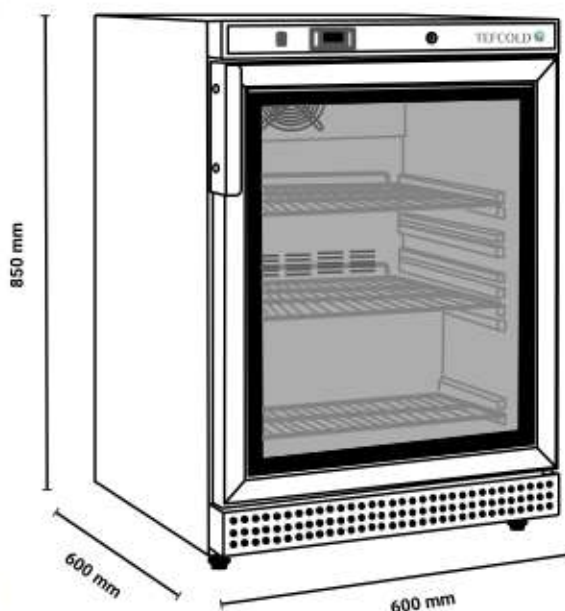

DATA SHEET

TEFCOLD
Cool Products Worldwide

UF200VSG-P

UF200VSG-P

ΕΙΔΟΣ ΣΥΣΚΕΥΗΣ

Βιτρίνα κατάψυξης
επιτραπέζια

ΔΙΑΣΤΑΣΕΙΣ ΕΞΩΤΕΡΙΚΕΣ

600x600x850(h)
mm

ΧΩΡΗΤΙΚΟΤΗΤΑ

200 lt

ΘΕΡΜΟΚΡΑΣΙΑ

-10 / -24°C

ΨΥΞΗ

Βεβιασμένη

ΑΠΟΨΥΞΗ

Αυτόματη

ΙΣΧΥΣ

150 Watt, 220-240V /
50Hz

ΨΥΚΤΙΚΟ ΥΓΡΟ

R290

ΡΑΦΙΑ

3 (502x440)

ΦΩΤΙΣΜΟΣ

LED Εσωτερικός

ΚΛΙΜΑΤ. ΚΛΑΣΗ

4 (+30°C & 55%RH)

ΒΑΡΟΣ

44 Kg

- Αυτόματη επαναφορά πόρτας
- Κλειδαριά
- Ηλεκτρονικός θερμοστάτης - θερμόμετρο
- 2 ρυθμιζόμενα ποδαράκια & 2 ροδάκια

**Ηλεκτρονικός
θερμοστάτης-
θερμόμετρο**

**Ψύξη
Βεβιασμένη**