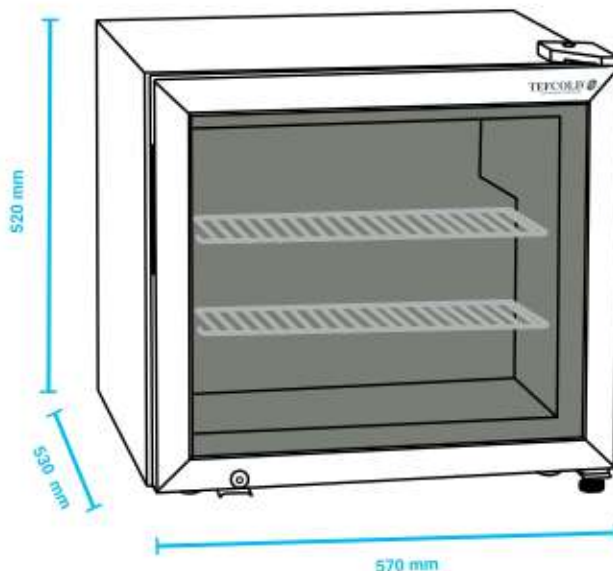

DATA SHEET

TEFCOLD
Cool Products Worldwide

UF50G-P

UF50G-P

ΕΙΔΟΣ ΣΥΣΚΕΥΗΣ

Βιτρίνα κατάψυξης
επιτραπέζια

ΔΙΑΣΤΑΣΕΙΣ ΕΞΩΤΕΡΙΚΕΣ

570x530x520(h)mm

ΔΙΑΣΤΑΣΕΙΣ ΕΣΩΤΕΡΙΚΕΣ

450x420x380(h)mm

ΧΩΡΗΤΙΚΟΤΗΤΑ

130 lt

ΘΕΡΜΟΚΡΑΣΙΑ

-12°C / -24°C

ΨΥΚΤΙΚΟ ΥΓΡΟ

R290

ΚΛΙΜΑΤΙΚΗ ΚΛΑΣΗ

4 (+30°C & 55%RH)

ΦΩΤΙΣΜΟΣ

LED Εσωτερικός

ΒΑΡΟΣ

50 lt

- Αυτόματη επαναφορά πόρτας
- Κλειδαριά
- 4 Ρυθμιζόμενα ποδαράκια

Φωτισμός