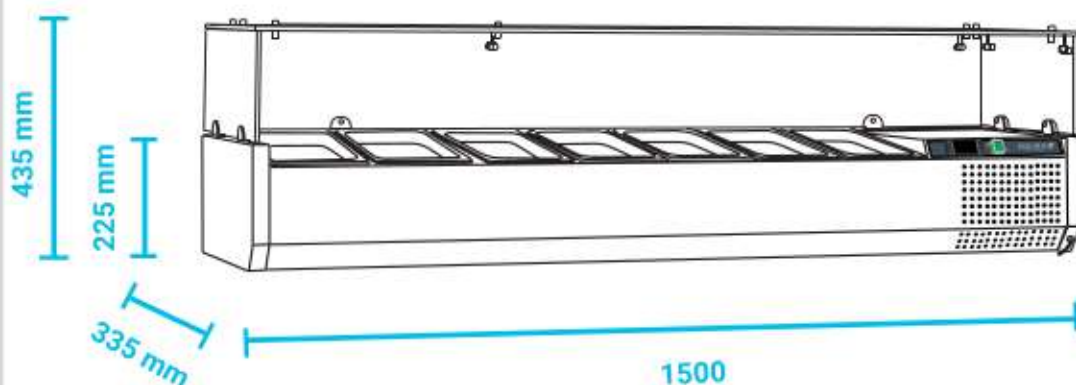

DATA SHEET

TEFCOLD
Cool Products Worldwide

VK33-150-I

VK33-150-I

ΕΙΔΟΣ ΣΥΣΚΕΥΗΣ

Βιτρίνα Set up μήκους
1500mm για GN

ΕΞΩΤΕΡΙΚΕΣ ΔΙΑΣΤΑΣΕΙΣ (ΜΕ ΤΑ ΤΖΑΜΙΑ)

1500x335x225(435)(h)
mm

ΕΣΩΤΕΡΙΚΕΣ ΔΙΑΣΤΑΣΕΙΣ

1145x245x155(h)mm

ΑΡΙΘΜΟΣ ΘΕΣΕΩΝ ΓΙΑ ΛΕΚΑΝΑΚΙΑ GN 1/4

7

ΘΕΡΜΟΚΡΑΣΙΑ

+2 / +10 °C

ΨΥΞΗ

Στατική

ΒΑΡΟΣ

45 Kg

- Ηλεκτρονικός θερμοστάτης - θερμομέτρο
- 4 Ρυθμιζόμενα ποδαράκια

Τα GN δεν περιλαμβάνονται

Ηλεκτρονικό Θερμόμετρο

Ψύξη Στατική

Οικολογικό Ψυκτικό Υγρό