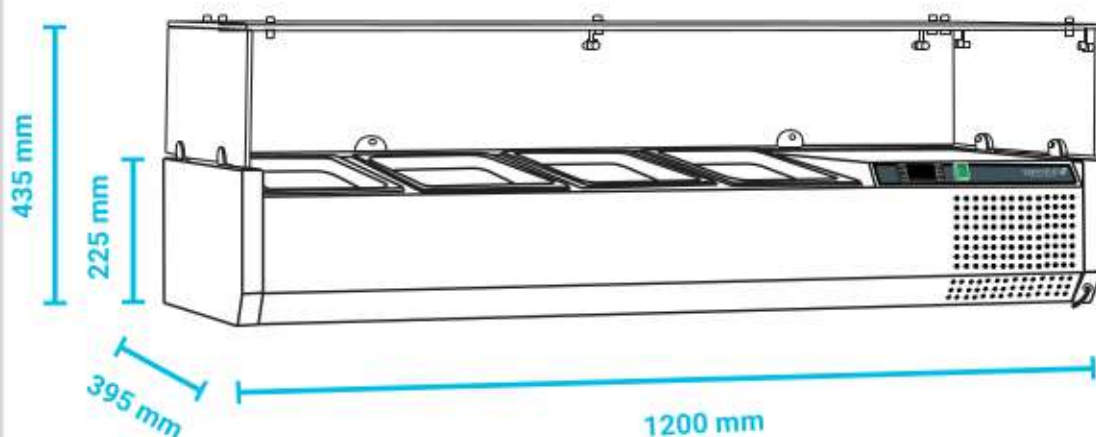

DATA SHEET

TEFCOLD
Cool Products Worldwide

VK38-120-I

VK38-120-I

ΕΙΔΟΣ ΣΥΣΚΕΥΗΣ

Βιτρίνα Set up μήκους
1200mm για GN

ΕΞΩΤΕΡΙΚΕΣ ΔΙΑΣΤΑΣΕΙΣ (ΜΕ ΤΑ ΤΖΑΜΙΑ)

1200x395x225(435)(h)
mm

ΕΣΩΤΕΡΙΚΕΣ ΔΙΑΣΤΑΣΕΙΣ

845x305x155(h)mm

ΑΡΙΘΜΟΣ ΘΕΣΕΩΝ ΓΙΑ ΛΕΚΑΝΑΚΙΑ GN 1/3

4

ΘΕΡΜΟΚΡΑΣΙΑ

+2 / +10 °C

ΨΥΞΗ

Στατική

ΑΠΟΨΥΞΗ

Χειροκίνητη

ΙΣΧΥΣ

112 Watt, 220-240V /
50Hz

ΨΥΚΤΙΚΟ ΥΓΡΟ

R600a

ΚΛΙΜΑΤ. ΚΛΑΣΗ

4 (30°C & 55%RH)

ΒΑΡΟΣ

40 Kg

- Ηλεκτρονικός θερμοστάτης - θερμομέτρο
- 4 Ρυθμιζόμενα ποδαράκια

Τα GN δεν περιλαμβάνονται