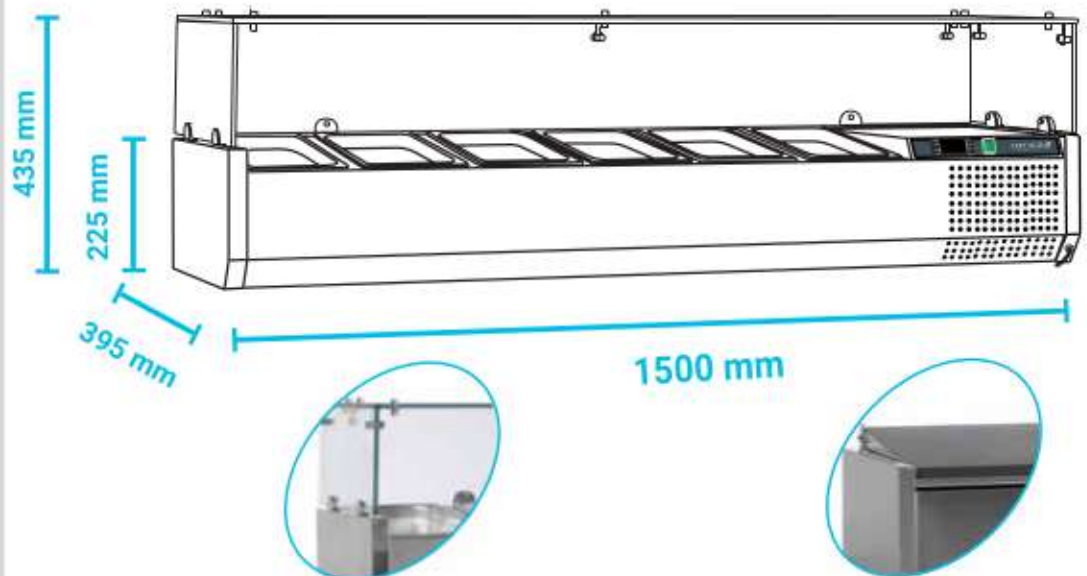

DATA SHEET

TEFCOLD
Cool Products Worldwide

VK38-150-I

VK38-150-I

ΕΙΔΟΣ ΣΥΣΚΕΥΗΣ

Βιτρίνα Set up μήκους
1500mm για GN

ΕΞΩΤΕΡΙΚΕΣ ΔΙΑΣΤΑΣΕΙΣ (ΜΕ ΤΑ ΤΖΑΜΙΑ)

1500x395x225(435)
(h)mm

ΕΣΩΤΕΡΙΚΕΣ ΔΙΑΣΤΑΣΕΙΣ

1145x305x155(h)mm

ΑΡΙΘΜΟΣ ΘΕΣΕΩΝ ΓΙΑ ΛΕΚΑΝΑΚΙΑ GN 1/3

6

ΘΕΡΜΟΚΡΑΣΙΑ

+2 / +10 °C

ΨΥΞΗ

Στατική

ΒΑΡΟΣ

40 Kg

- Ηλεκτρονικός θερμοστάτης - θερμομέτρο
- 4 Ρυθμιζόμενα ποδαράκια

Τα GN δεν περιλαμβάνονται

**Ηλεκτρονικό
Θερμόμετρο**

Ψύξη Στατική

Οικολογικό
Ψυκτικό Υγρό