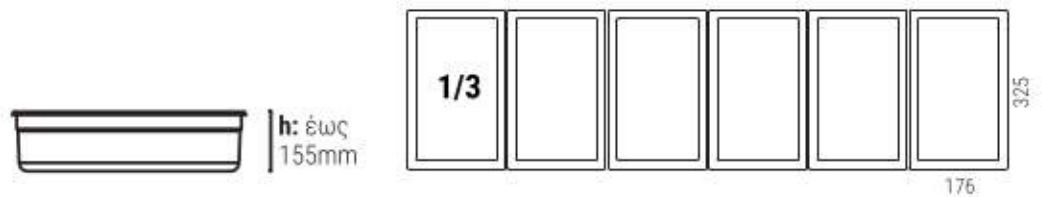

DATA SHEET

TEFCOLD
Cool Products Worldwide

VK38-150-I

VK38-150-I

ΕΙΔΟΣ ΣΥΣΚΕΥΗΣ

Βιτρίνα Set up μήκους
1500mm για GN

ΕΞΩΤΕΡΙΚΕΣ ΔΙΑΣΤΑΣΕΙΣ (ΜΕ ΤΑ ΤΖΑΜΙΑ)

1500x395x225(435)
(h)mm

ΕΣΩΤΕΡΙΚΕΣ ΔΙΑΣΤΑΣΕΙΣ

1145x305x155(h)mm

ΑΡΙΘΜΟΣ ΘΕΣΕΩΝ ΓΙΑ ΛΕΚΑΝΑΚΙΑ GN 1/3

6

ΘΕΡΜΟΚΡΑΣΙΑ

+2 / +10 °C

ΨΥΞΗ

Στατική

ΑΠΟΨΥΞΗ

Χειροκίνητη

ΙΣΧΥΣ

112Watt, 220-240V /
50Hz

ΨΥΚΤΙΚΟ ΥΓΡΟ

R600a

ΚΛΙΜΑΤ. ΚΛΑΣΗ

4 (30°C & 55%RH)

ΒΑΡΟΣ

40 Kg

- Ηλεκτρονικός θερμοστάτης - θερμομέτρο
- 4 Ρυθμιζόμενα ποδαράκια

Τα GN δεν περιλαμβάνονται

**Ηλεκτρονικό
Θερμόμετρο**

Ψύξη Στατική

Οικολογικό
Ψυκτικό Υγρό