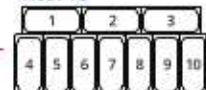

BERMUDA View

your visible value

ΔΙΑΘΕΣΙΜΑ ΧΡΩΜΑΤΑ

Πλατίνη - Μηροστινή πλευρά
Bianco

RAL 9003

	10	13
Εξωτ. διαστάσεις	1340x814x1354 mm	1670x814x1354 mm
Χωρητικότητα	255 lt	325 lt
Ισχύς	1250W 230V / 50Hz	1600W 230V / 50Hz
Freon	R290	R290
Κλιματική κλάση	7 (35°C / 75 %RH)	7 (35°C / 75 %RH)
Θερμ. λειτουργίας	-16 / -14°C	-16 / -14°C
Ψύξη	Βεβαιασμένη	Βεβαιασμένη
Απόψυξη	Αυτόματη	Αυτόματη
Καθαρό βάρος	195 kg	235 kg

Για λεκανάκια **inox**
(δεν περιλαμβάνονται)

Λεκανάκια βιτρίνας

MOD. 10

MOD. 13

Λεκανάκια αποθήκης

MOD. 10

MOD. 13