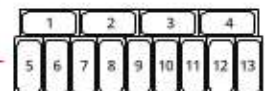

BERMUDA View

your visible value

ΔΙΑΘΕΣΙΜΑ ΧΡΩΜΑΤΑ

Πλατίνη - Μηροστινή πλευρά
Bianco

RAL 9003

	10	13
Εξωτ. διαστάσεις	1340x814x1354 mm	1670x814x1354 mm
Χωρητικότητα	255 lt	325 lt
Ισχύς	1250W 230V / 50Hz	1600W 230V / 50Hz
Freon	R290	R290
Κλιματική κλάση	7 (35°C / 75 %RH)	7 (35°C / 75 %RH)
Θερμ. λειτουργίας	-16 / -14°C	-16 / -14°C
Ψύξη	Βεβαιασμένη	Βεβαιασμένη
Απόψυξη	Αυτόματη	Αυτόματη
Καθαρό βάρος	195 kg	235 kg

Για λεκανάκια **inox**
(δεν περιλαμβάνονται)

Λεκανάκια βιτρίνας

MOD. 10

MOD. 13

Λεκανάκια αποθήκης

MOD. 10

MOD. 13