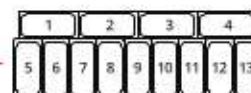

BERMUDA View

your visible value

ΔΙΑΘΕΣΙΜΑ ΧΡΩΜΑΤΑ

Πλατίνη - Μηροστινή πλευρά
Bianco

RAL 9003

	10	13
Εξωτ. διαστάσεις	1340x814x1354 mm	1670x814x1354 mm
Χωρητικότητα	255 lt	325 lt
Ισχύς	1250W 230V / 50Hz	1600W 230V / 50Hz
Freon	R290	R290
Κλιματική κλάση	7 (35°C / 75 %RH)	7 (35°C / 75 %RH)
Θερμ. λειτουργίας	-16 / -14°C	-16 / -14°C
Ψύξη	Βεβαιασμένη	Βεβαιασμένη
Απόψυξη	Αυτόματη	Αυτόματη
Καθαρό βάρος	195 kg	235 kg

Για λεκανάκια **inox**
(δεν περιλαμβάνονται)

Λεκανάκια βιτρίνας

MOD. 10

MOD. 13

Λεκανάκια αποθήκης

MOD. 10

MOD. 13