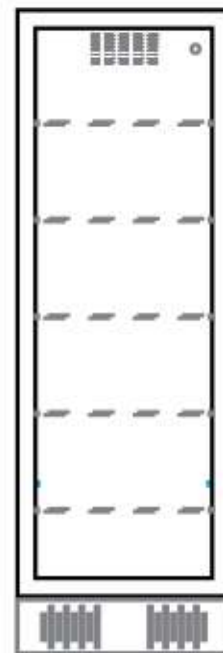

# DATA SHEET

**iCOLD 40**

**iCOLD 40**

**ΕΙΔΟΣ ΣΥΣΚΕΥΗΣ**

Βιτρίνα συντήρησης  
όρθια μονή

**ΔΙΑΣΤΑΣΕΙΣ ΕΞΩΤΕΡΙΚΕΣ**

595x624x1780h

**ΦΩΤΙΣΜΟΣ**

LED (ΚΑΘΕΤΟΣ)

**ΧΩΡΗΤΙΚΟΤΗΤΑ**

382Lt

**ΘΕΡΜΟΚΡΑΣΙΑ**

+1°C / +10°C

**ΚΛΙΜΑΤΙΚΗ ΚΛΑΣΗ**

4

**ΕΝΕΡΓΕΙΑΚΗ ΚΛΑΣΗ**

E

**ΡΑΦΙΑ**

4 (513x410 mm)

**ΨΥΚΤΙΚΟ ΥΓΡΟ**

R600A

**ΙΣΧΥΣ**

220W

FRONT

SIDE

1803 mm

600 mm

624 mm

Οι τεχνικές προδιαγραφές  
μπορούν να αλλάξουν χωρίς  
προειδοποίηση

Θερμόμετρο  
Αναλογικό

Κλειδαριά

Φωτισμός