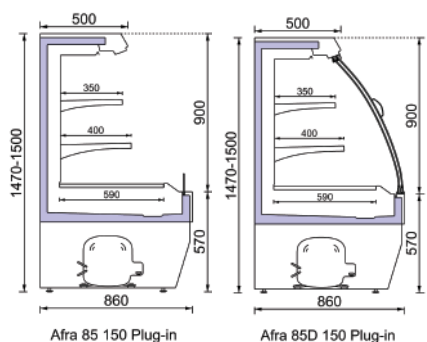

Η FROST-IT S.A. Διατηρεί το δικαίωμα αλλαγών στις τεχνικές ή άλλες προδιαγραφές χωρίς πρότερη ειδοποίηση.

Τομές με ψυκτικό μηχανήμα

Plug - in

NT
-01 / +05 °C

Τομές με ψυκτικό μηχανήμα

Afra 85 150/85D 150

Μήκος χωρίς πλαϊνά	1250	1875	2500	1875HC	mm
Ύψος	1500	1500	1500	1500	mm
Βάθος	860	860	860	860	mm
Αριθμός ραφιών (βασική έκδοση)	2	2	2	2	Unit
Βάθος ραφιών (βασική έκδοση)	400/350				mm
Βάθος κάτω ραφιού (βασική έκδοση)	590	590	590	590	mm

Afra 85 160/85D 160

Μήκος χωρίς πλαϊνά	1250	1875	2500	1875HC	mm
Ύψος	1600	1600	1600	1600	mm
Βάθος	860	860	860	860	mm
Αριθμός ραφιών (βασική έκδοση)	3	3	3	3	Unit
Βάθος ραφιών (βασική έκδοση)	450/400/350				mm
Βάθος κάτω ραφιού (βασική έκδοση)	590	590	590	590	mm