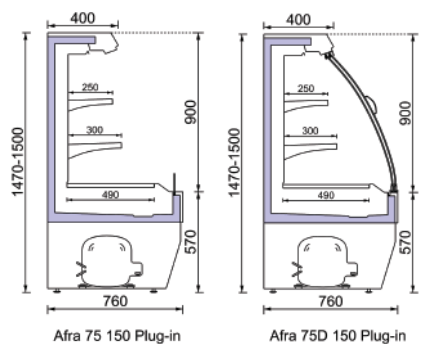

Afra 85 160 FL

Μήκος χωρίς πλαινά	1250	1875	2500	3750	mm
Ύψος	1600	1600	1600	1600	mm
Βάθος	860	860	860	860	mm
Αριθμός ραφιών (βασική έκδοση)	2	2	2	2	Unit
Βάθος ραφιών (βασική έκδοση)	350/300				mm
Βάθος κάτω ραφιού (βασική έκδοση)	590	590	590	590	mm

Η FROST-IT S.A. Διατηρεί το δικαίωμα αλλαγών στις τεχνικές ή άλλες προδιαγραφές χωρίς πρότερη ειδοποίηση.

Τομές με ψυκτικό μηχανήμα

Plug - in

NT
-01 / +05 °C

Τομές με ψυκτικό μηχανήμα

Afra 75 150/75D 150

Μήκος χωρίς πλαϊνά	1250	1875	2500	1875HC	mm
Ύψος	1500	1500	1500	1500	mm
Βάθος	760	760	760	760	mm
Αριθμός ραφιών (βασική έκδοση)	2	2	2	2	Unit
Βάθος ραφιών (βασική έκδοση)	250/300				mm
Βάθος κάτω ραφιού (βασική έκδοση)	490	490	490	490	mm

Afra 75 160/75D 160

Μήκος χωρίς πλαϊνά	1250	1875	2500	1875HC	mm
Ύψος	1600	1600	1600	1600	mm
Βάθος	760	760	760	760	mm
Αριθμός ραφιών (βασική έκδοση)	3	3	3	3	Unit
Βάθος ραφιών (βασική έκδοση)	250/300/350				mm
Βάθος κάτω ραφιού (βασική έκδοση)	490	490	490	490	mm