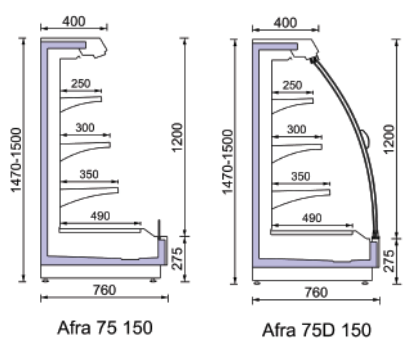

Τομές χωρίς ψυκτικό μηχανήμα

Remote

NT
-01 / +05 °C

Τομές χωρίς ψυκτικό μηχανήμα

Afra 75 150/75D 150

Μήκος χωρίς πλαϊνά	1250	1875	2500	3750	mm
Ύψος	1500	1500	1500	1500	mm
Βάθος	760	760	760	760	mm
Αριθμός ραφιών (βασική έκδοση)	3	3	3	3	Unit
Βάθος ραφιών (βασική έκδοση)	250/300/350				mm
Βάθος κάτω ραφιού (βασική έκδοση)	490	490	490	490	mm

Afra 75 160/75D 160

Μήκος χωρίς πλαϊνά	1250	1875	2500	3750	mm
Ύψος	1600	1600	1600	1600	mm
Βάθος	760	760	760	760	mm
Αριθμός ραφιών (βασική έκδοση)	3	3	3	3	Unit
Βάθος ραφιών (βασική έκδοση)	250/300/350				mm
Βάθος κάτω ραφιού (βασική έκδοση)	490	490	490	490	mm

Afra 85 150/85D 150

Μήκος χωρίς πλαϊνά	1250	1875	2500	3750	mm
Ύψος	1500	1500	1500	1500	mm
Βάθος	860	860	860	860	mm
Αριθμός ραφιών (βασική έκδοση)	3	3	3	3	Unit
Βάθος ραφιών (βασική έκδοση)	450/400/350				mm
Βάθος κάτω ραφιού (βασική έκδοση)	590	590	590	590	mm

Afra 85 160/85D 160

Μήκος χωρίς πλαϊνά	1250	1875	2500	3750	mm
Ύψος	1600	1600	1600	1600	mm
Βάθος	860	860	860	860	mm
Αριθμός ραφιών (βασική έκδοση)	3	3	3	3	Unit
Βάθος ραφιών (βασική έκδοση)	450/400/350				mm
Βάθος κάτω ραφιού (βασική έκδοση)	590	590	590	590	mm