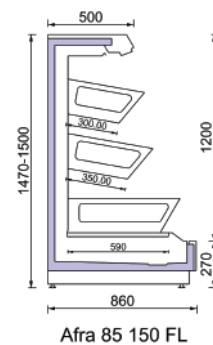

Τομές χωρίς ψυκτικό μηχανήμα

Remote

NT
-01 / +05 °C

Τομές χωρίς ψυκτικό μηχανήμα

Afra 95 150/95D 150

Μήκος χωρίς πλαινά	1250	1875	2500	3750	mm
Ύψος	1500	1500	1500	1500	mm
Βάθος	960	960	960	960	mm
Αριθμός ραφιών (βασική έκδοση)	3	3	3	3	Unit
Βάθος ραφιών (βασική έκδοση)	500/450/400				mm
Βάθος κάτω ραφιού (βασική έκδοση)	690	690	690	690	mm

Afra 95 160/95D 160

Μήκος χωρίς πλαινά	1250	1875	2500	3750	mm
Ύψος	1600	1600	1600	1600	mm
Βάθος	960	960	960	960	mm
Αριθμός ραφιών (βασική έκδοση)	3	3	3	3	Unit
Βάθος ραφιών (βασική έκδοση)	500/450/400				mm
Βάθος κάτω ραφιού (βασική έκδοση)	690	690	690	690	mm

Afra 85 150 FL

Μήκος χωρίς πλαινά	1250	1875	2500	3750	mm
Ύψος	1500	1500	1500	1500	mm
Βάθος	860	860	860	860	mm
Αριθμός ραφιών (βασική έκδοση)	2	2	2	2	Unit
Βάθος ραφιών (βασική έκδοση)	350/300				mm
Βάθος κάτω ραφιού (βασική έκδοση)	590	590	590	590	mm

Afra 85 160 FL

Μήκος χωρίς πλαινά	1250	1875	2500	3750	mm
Ύψος	1600	1600	1600	1600	mm
Βάθος	860	860	860	860	mm
Αριθμός ραφιών (βασική έκδοση)	2	2	2	2	Unit
Βάθος ραφιών (βασική έκδοση)	350/300				mm
Βάθος κάτω ραφιού (βασική έκδοση)	590	590	590	590	mm

Η FROST-IT S.A. Διατηρεί το δικαίωμα αλλαγών στις τεχνικές ή άλλες προδιαγραφές χωρίς πρότερη ειδοποίηση.