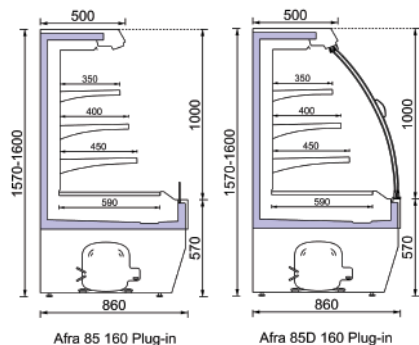

Η FROST-IT S.A. Διατηρεί το δικαίωμα αλλαγών στις τεχνικές ή άλλες προδιαγραφές χωρίς πρότερη ειδοποίηση.

Τομές με ψυκτικό μηχανήμα

Plug - in

NT
-01 / +05 °C

Τομές με ψυκτικό μηχανήμα

Afra 85 150/85D 150

Μήκος χωρίς πλαϊνά	1250	1875	2500	1875HC	mm
Ύψος	1500	1500	1500	1500	mm
Βάθος	860	860	860	860	mm
Αριθμός ραφιών (βασική έκδοση)	2	2	2	2	Unit
Βάθος ραφιών (βασική έκδοση)	400/350				mm
Βάθος κάτω ραφιού (βασική έκδοση)	590	590	590	590	mm

Afra 85 160/85D 160

Μήκος χωρίς πλαϊνά	1250	1875	2500	1875HC	mm
Ύψος	1600	1600	1600	1600	mm
Βάθος	860	860	860	860	mm
Αριθμός ραφιών (βασική έκδοση)	3	3	3	3	Unit
Βάθος ραφιών (βασική έκδοση)	450/400/350				mm
Βάθος κάτω ραφιού (βασική έκδοση)	590	590	590	590	mm