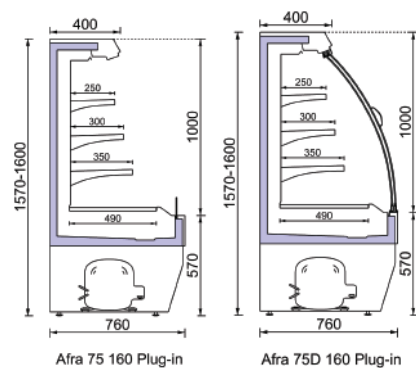

Η FROST-IT S.A. Διατηρεί το δικαίωμα αλλαγών στις τεχνικές ή άλλες προδιαγραφές χωρίς πρότερη ειδοποίηση.

Τομές με ψυκτικό μηχανήμα

Plug - in

NT
-01 / +05 °C

Τομές με ψυκτικό μηχανήμα

Afra 75 150/75D 150

Μήκος χωρίς πλαϊνά	1250	1875	2500	1875HC	mm
Ύψος	1500	1500	1500	1500	mm
Βάθος	760	760	760	760	mm
Αριθμός ραφιών (βασική έκδοση)	2	2	2	2	Unit
Βάθος ραφιών (βασική έκδοση)	250/300				mm
Βάθος κάτω ραφιού (βασική έκδοση)	490	490	490	490	mm

Afra 75 160/75D 160

Μήκος χωρίς πλαϊνά	1250	1875	2500	1875HC	mm
Ύψος	1600	1600	1600	1600	mm
Βάθος	760	760	760	760	mm
Αριθμός ραφιών (βασική έκδοση)	3	3	3	3	Unit
Βάθος ραφιών (βασική έκδοση)	250/300/350				mm
Βάθος κάτω ραφιού (βασική έκδοση)	490	490	490	490	mm