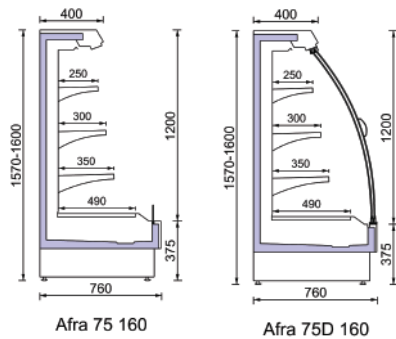

Τομές χωρίς ψυκτικό μηχανήμα

Remote

NT
-01 / +05 °C

Τομές χωρίς ψυκτικό μηχανήμα

Afra 75 150/75D 150

Μήκος χωρίς πλαϊνά	1250	1875	2500	3750	mm
Ύψος	1500	1500	1500	1500	mm
Βάθος	760	760	760	760	mm
Αριθμός ραφιών (βασική έκδοση)	3	3	3	3	Unit
Βάθος ραφιών (βασική έκδοση)	250/300/350				mm
Βάθος κάτω ραφιού (βασική έκδοση)	490	490	490	490	mm

Afra 75 160/75D 160

Μήκος χωρίς πλαϊνά	1250	1875	2500	3750	mm
Ύψος	1600	1600	1600	1600	mm
Βάθος	760	760	760	760	mm
Αριθμός ραφιών (βασική έκδοση)	3	3	3	3	Unit
Βάθος ραφιών (βασική έκδοση)	250/300/350				mm
Βάθος κάτω ραφιού (βασική έκδοση)	490	490	490	490	mm

Afra 85 150/85D 150

Μήκος χωρίς πλαϊνά	1250	1875	2500	3750	mm
Ύψος	1500	1500	1500	1500	mm
Βάθος	860	860	860	860	mm
Αριθμός ραφιών (βασική έκδοση)	3	3	3	3	Unit
Βάθος ραφιών (βασική έκδοση)	450/400/350				mm
Βάθος κάτω ραφιού (βασική έκδοση)	590	590	590	590	mm

Afra 85 160/85D 160

Μήκος χωρίς πλαϊνά	1250	1875	2500	3750	mm
Ύψος	1600	1600	1600	1600	mm
Βάθος	860	860	860	860	mm
Αριθμός ραφιών (βασική έκδοση)	3	3	3	3	Unit
Βάθος ραφιών (βασική έκδοση)	450/400/350				mm
Βάθος κάτω ραφιού (βασική έκδοση)	590	590	590	590	mm