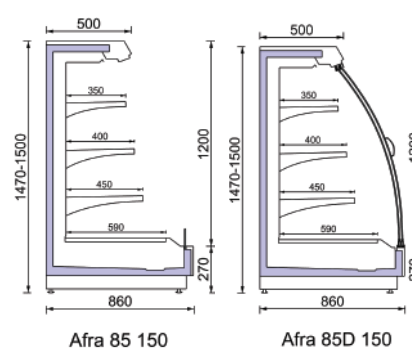

Τομές χωρίς ψυκτικό μηχανήμα

Remote

NT
-01 / +05 °C

Τομές χωρίς ψυκτικό μηχανήμα

Afra 75 150/75D 150

Μήκος χωρίς πλαϊνά	1250	1875	2500	3750	mm
Ύψος	1500	1500	1500	1500	mm
Βάθος	760	760	760	760	mm
Αριθμός ραφιών (βασική έκδοση)	3	3	3	3	Unit
Βάθος ραφιών (βασική έκδοση)	250/300/350				mm
Βάθος κάτω ραφιού (βασική έκδοση)	490	490	490	490	mm

Afra 75 160/75D 160

Μήκος χωρίς πλαϊνά	1250	1875	2500	3750	mm
Ύψος	1600	1600	1600	1600	mm
Βάθος	760	760	760	760	mm
Αριθμός ραφιών (βασική έκδοση)	3	3	3	3	Unit
Βάθος ραφιών (βασική έκδοση)	250/300/350				mm
Βάθος κάτω ραφιού (βασική έκδοση)	490	490	490	490	mm

Afra 85 150/85D 150

Μήκος χωρίς πλαϊνά	1250	1875	2500	3750	mm
Ύψος	1500	1500	1500	1500	mm
Βάθος	860	860	860	860	mm
Αριθμός ραφιών (βασική έκδοση)	3	3	3	3	Unit
Βάθος ραφιών (βασική έκδοση)	450/400/350				mm
Βάθος κάτω ραφιού (βασική έκδοση)	590	590	590	590	mm