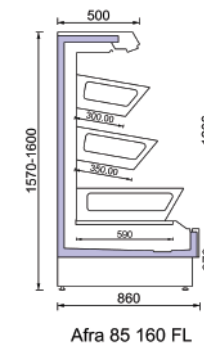

Τομές χωρίς ψυκτικό μηχανήμα

Remote

NT
-01 / +05 °C

Τομές χωρίς ψυκτικό μηχανήμα

Afra 95 150/95D 150

Μήκος χωρίς πλαινά	1250	1875	2500	3750	mm
Ύψος	1500	1500	1500	1500	mm
Βάθος	960	960	960	960	mm
Αριθμός ραφιών (βασική έκδοση)	3	3	3	3	Unit
Βάθος ραφιών (βασική έκδοση)	500/450/400				mm
Βάθος κάτω ραφιού (βασική έκδοση)	690	690	690	690	mm

Afra 95 160/95D 160

Μήκος χωρίς πλαινά	1250	1875	2500	3750	mm
Ύψος	1600	1600	1600	1600	mm
Βάθος	960	960	960	960	mm
Αριθμός ραφιών (βασική έκδοση)	3	3	3	3	Unit
Βάθος ραφιών (βασική έκδοση)	500/450/400				mm
Βάθος κάτω ραφιού (βασική έκδοση)	690	690	690	690	mm

Afra 85 150 FL

Μήκος χωρίς πλαινά	1250	1875	2500	3750	mm
Ύψος	1500	1500	1500	1500	mm
Βάθος	860	860	860	860	mm
Αριθμός ραφιών (βασική έκδοση)	2	2	2	2	Unit
Βάθος ραφιών (βασική έκδοση)	350/300				mm
Βάθος κάτω ραφιού (βασική έκδοση)	590	590	590	590	mm

Afra 85 160 FL

Μήκος χωρίς πλαινά	1250	1875	2500	3750	mm
Ύψος	1600	1600	1600	1600	mm
Βάθος	860	860	860	860	mm
Αριθμός ραφιών (βασική έκδοση)	2	2	2	2	Unit
Βάθος ραφιών (βασική έκδοση)	350/300				mm
Βάθος κάτω ραφιού (βασική έκδοση)	590	590	590	590	mm

Η FROST-IT S.A. Διατηρεί το δικαίωμα αλλαγών στις τεχνικές ή άλλες προδιαγραφές χωρίς πρότερη ειδοποίηση.