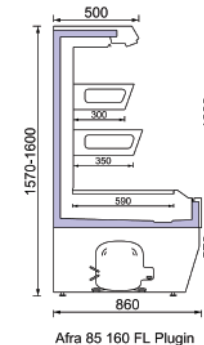

Afra 75 160/75D 160

Μήκος χωρίς πλαϊνά	1250	1875	2500	1875HC	mm
Ύψος	1600	1600	1600	1600	mm
Βάθος	760	760	760	760	mm
Αριθμός ραφιών (βασική έκδοση)	3	3	3	3	Unit
Βάθος ραφιών (βασική έκδοση)	250/300/350				mm
Βάθος κάτω ραφιού (βασική έκδοση)	490	490	490	490	mm

Η FROST-IT S.A. Διατηρεί το δικαίωμα αλλαγών στις τεχνικές ή άλλες προδιαγραφές χωρίς πρότερη ειδοποίηση.

Τομές με ψυκτικό μηχανήμα

Plug - in

NT
-01 / +05 °C

Τομές με ψυκτικό μηχανήμα

Afra 85 150/85D 150

Μήκος χωρίς πλαϊνά	1250	1875	2500	1875HC	mm
Ύψος	1500	1500	1500	1500	mm
Βάθος	860	860	860	860	mm
Αριθμός ραφιών (βασική έκδοση)	2	2	2	2	Unit
Βάθος ραφιών (βασική έκδοση)	400/350				mm
Βάθος κάτω ραφιού (βασική έκδοση)	590	590	590	590	mm

Afra 85 160/85D 160

Μήκος χωρίς πλαϊνά	1250	1875	2500	1875HC	mm
Ύψος	1600	1600	1600	1600	mm
Βάθος	860	860	860	860	mm
Αριθμός ραφιών (βασική έκδοση)	3	3	3	3	Unit
Βάθος ραφιών (βασική έκδοση)	450/400/350				mm
Βάθος κάτω ραφιού (βασική έκδοση)	590	590	590	590	mm