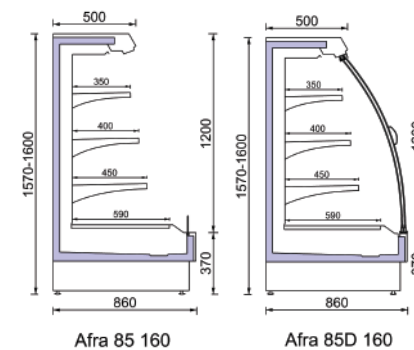

Τομές χωρίς ψυκτικό μηχανήμα

Remote

NT
-01 / +05 °C

Τομές χωρίς ψυκτικό μηχανήμα

Afra 75 150/75D 150

Μήκος χωρίς πλαϊνά	1250	1875	2500	3750	mm
Ύψος	1500	1500	1500	1500	mm
Βάθος	760	760	760	760	mm
Αριθμός ραφιών (βασική έκδοση)	3	3	3	3	Unit
Βάθος ραφιών (βασική έκδοση)	250/300/350				mm
Βάθος κάτω ραφιού (βασική έκδοση)	490	490	490	490	mm

Afra 75 160/75D 160

Μήκος χωρίς πλαϊνά	1250	1875	2500	3750	mm
Ύψος	1600	1600	1600	1600	mm
Βάθος	760	760	760	760	mm
Αριθμός ραφιών (βασική έκδοση)	3	3	3	3	Unit
Βάθος ραφιών (βασική έκδοση)	250/300/350				mm
Βάθος κάτω ραφιού (βασική έκδοση)	490	490	490	490	mm

Afra 85 150/85D 150

Μήκος χωρίς πλαϊνά	1250	1875	2500	3750	mm
Ύψος	1500	1500	1500	1500	mm
Βάθος	860	860	860	860	mm
Αριθμός ραφιών (βασική έκδοση)	3	3	3	3	Unit
Βάθος ραφιών (βασική έκδοση)	450/400/350				mm
Βάθος κάτω ραφιού (βασική έκδοση)	590	590	590	590	mm