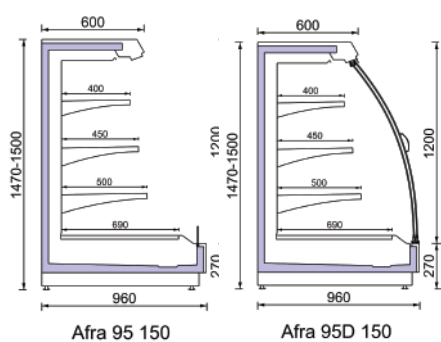

Afra 85 160/85D 160

Μήκος χωρίς πλαϊνά	1250	1875	2500	3750	mm
Ύψος	1600	1600	1600	1600	mm
Βάθος	860	860	860	860	mm
Αριθμός ραφιών (βασική έκδοση)	3	3	3	3	Unit
Βάθος ραφιών (βασική έκδοση)	450/400/350				mm
Βάθος κάτω ραφιού (βασική έκδοση)	590	590	590	590	mm

Η FROST-IT S.A. Διατηρεί το δικαίωμα αλλαγών στις τεχνικές ή άλλες προδιαγραφές χωρίς πρότερη ειδοποίηση.

Τομές χωρίς ψυκτικό μηχανήμα

Remote

NT
-01 / +05 °C

Τομές χωρίς ψυκτικό μηχανήμα

Afra 95 150/95D 150

Μήκος χωρίς πλαινά	1250	1875	2500	3750	mm
Ύψος	1500	1500	1500	1500	mm
Βάθος	960	960	960	960	mm
Αριθμός ραφιών (βασική έκδοση)	3	3	3	3	Unit
Βάθος ραφιών (βασική έκδοση)	500/450/400				mm
Βάθος κάτω ραφιού (βασική έκδοση)	690	690	690	690	mm

Afra 95 160/95D 160

Μήκος χωρίς πλαινά	1250	1875	2500	3750	mm
Ύψος	1600	1600	1600	1600	mm
Βάθος	960	960	960	960	mm
Αριθμός ραφιών (βασική έκδοση)	3	3	3	3	Unit
Βάθος ραφιών (βασική έκδοση)	500/450/400				mm
Βάθος κάτω ραφιού (βασική έκδοση)	690	690	690	690	mm