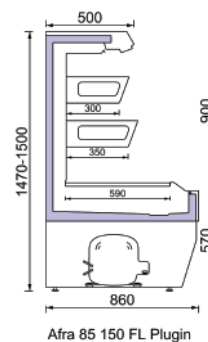

Afra 75 160/75D 160

Μήκος χωρίς πλαϊνά	1250	1875	2500	1875HC	mm
Ύψος	1600	1600	1600	1600	mm
Βάθος	760	760	760	760	mm
Αριθμός ραφιών (βασική έκδοση)	3	3	3	3	Unit
Βάθος ραφιών (βασική έκδοση)	250/300/350				mm
Βάθος κάτω ραφιού (βασική έκδοση)	490	490	490	490	mm

Η FROST-IT S.A. Διατηρεί το δικαίωμα αλλαγών στις τεχνικές ή άλλες προδιαγραφές χωρίς πρότερη ειδοποίηση.

Τομές με ψυκτικό μηχανήμα

Plug - in

NT
-01 / +05 °C

Τομές με ψυκτικό μηχανήμα

Afra 85 150/85D 150

Μήκος χωρίς πλαϊνά	1250	1875	2500	1875HC	mm
Ύψος	1500	1500	1500	1500	mm
Βάθος	860	860	860	860	mm
Αριθμός ραφιών (βασική έκδοση)	2	2	2	2	Unit
Βάθος ραφιών (βασική έκδοση)	400/350				mm
Βάθος κάτω ραφιού (βασική έκδοση)	590	590	590	590	mm

Afra 85 160/85D 160

Μήκος χωρίς πλαϊνά	1250	1875	2500	1875HC	mm
Ύψος	1600	1600	1600	1600	mm
Βάθος	860	860	860	860	mm
Αριθμός ραφιών (βασική έκδοση)	3	3	3	3	Unit
Βάθος ραφιών (βασική έκδοση)	450/400/350				mm
Βάθος κάτω ραφιού (βασική έκδοση)	590	590	590	590	mm

Afra 85 150 FL

Μήκος χωρίς πλαϊνά	1250	1875	2500	1875HC	mm
Ύψος	1500	1500	1500	1500	mm
Βάθος	860	860	860	860	mm
Αριθμός ραφιών (βασική έκδοση)	2	2	2	2	Unit
Βάθος ραφιών (βασική έκδοση)	350/300				mm
Βάθος κάτω ραφιού (βασική έκδοση)	590	590	590	590	mm