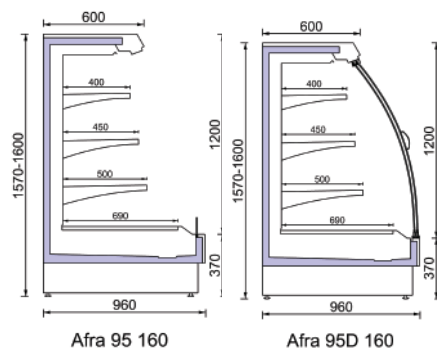

Afra 85 160/85D 160

Μήκος χωρίς πλαϊνά	1250	1875	2500	3750	mm
Ύψος	1600	1600	1600	1600	mm
Βάθος	860	860	860	860	mm
Αριθμός ραφιών (βασική έκδοση)	3	3	3	3	Unit
Βάθος ραφιών (βασική έκδοση)	450/400/350				mm
Βάθος κάτω ραφιού (βασική έκδοση)	590	590	590	590	mm

Η FROST-IT S.A. Διατηρεί το δικαίωμα αλλαγών στις τεχνικές ή άλλες προδιαγραφές χωρίς πρότερη ειδοποίηση.

Τομές χωρίς ψυκτικό μηχανήμα

Remote

NT
-01 / +05 °C

Τομές χωρίς ψυκτικό μηχανήμα

Afra 95 150/95D 150

Μήκος χωρίς πλαινά	1250	1875	2500	3750	mm
Ύψος	1500	1500	1500	1500	mm
Βάθος	960	960	960	960	mm
Αριθμός ραφιών (βασική έκδοση)	3	3	3	3	Unit
Βάθος ραφιών (βασική έκδοση)	500/450/400				mm
Βάθος κάτω ραφιού (βασική έκδοση)	690	690	690	690	mm