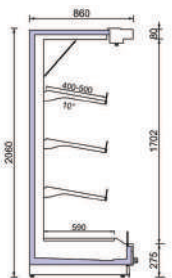

Τομές χωρίς ψυκτικό μηχανήμα

Remote

NT
-01 / +05 °C

Τομές χωρίς ψυκτικό μηχανήμα

Anthia 85 200 FV