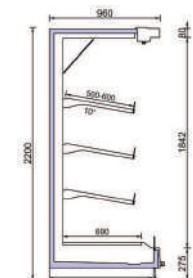

Anthia 95 220 FV