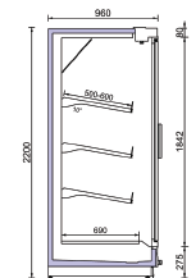

Anthia 95D 220 FV

ANTHIA 85 200 F&V/85D 200 F&V

Μήκος χωρίς πλαινά	1250	1875	2500	3750	mm
Υψος	2060				mm
Βάθος	860				mm
Αριθμός ραφιών (βασική έκδοση)	3				Unit
Βάθος ραφιών (βασική έκδοση)	400/500				mm
Βάθος κάτω ραφίου (βασική έκδοση)	590				mm

ANTHIA 85 220 F&V/85D 220 F&V

Μήκος χωρίς πλαινά	1250	1875	2500	3750	mm
Υψος	2200				mm
Βάθος	860				mm
Αριθμός ραφιών (βασική έκδοση)	3				Unit
Βάθος ραφιών (βασική έκδοση)	400/500				mm
Βάθος κάτω ραφίου (βασική έκδοση)	590				mm

ANTHIA 95 200 F&V/95D 200 F&V

Μήκος χωρίς πλαινά	1250	1875	2500	3750	mm
Υψος	2060				mm
Βάθος	960				mm
Αριθμός ραφιών (βασική έκδοση)	3				Unit
Βάθος ραφιών (βασική έκδοση)	500/600				mm
Βάθος κάτω ραφίου (βασική έκδοση)	690				mm

ANTHIA 95 220 F&V/95D 220 F&V

Μήκος χωρίς πλαινά	1250	1875	2500	3750	mm
Υψος	2200				mm
Βάθος	960				mm
Αριθμός ραφιών (βασική έκδοση)	3				Unit
Βάθος ραφιών (βασική έκδοση)	500/600				mm
Βάθος κάτω ραφίου (βασική έκδοση)	690				mm