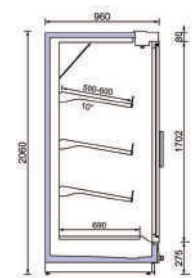

Anthia 95D 200 FV