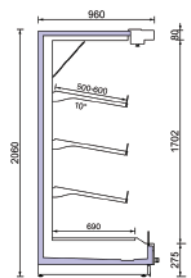

Anthia 95 200 FV