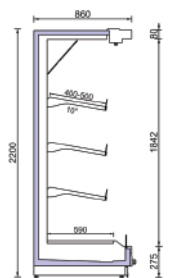

Anthia 85 220 FV