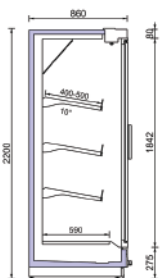

Anthia 85D 220 FV