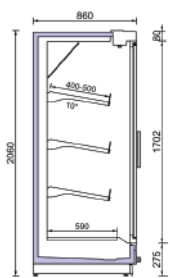

Anthia 85D 200 FV