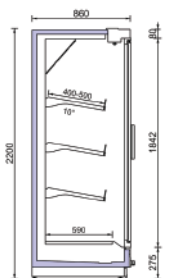

Anthia 85D 220 FV