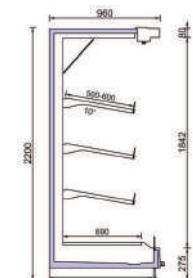

Anthia 95 200 FV

Anthia 95D 200 FV

Anthia 95 220 FV

Anthia 95D 220 FV

ANTHIA 85 200 F&V/85D 200 F&V

Μήκος χωρίς πλαινά	1250	1875	2500	3750	mm
Υψος	2060				mm
Βάθος	860				mm
Αριθμός ραφιών (βασική έκδοση)	3				Unit
Βάθος ραφιών (βασική έκδοση)	400/500				mm
Βάθος κάτω ραφιού (βασική έκδοση)	590				mm

ANTHIA 85 220 F&V/85D 220 F&V

Μήκος χωρίς πλαινά	1250	1875	2500	3750	mm
Υψος	2200				mm
Βάθος	860				mm
Αριθμός ραφιών (βασική έκδοση)	3				Unit
Βάθος ραφιών (βασική έκδοση)	400/500				mm
Βάθος κάτω ραφιού (βασική έκδοση)	590				mm

ANTHIA 95 200 F&V/95D 200 F&V

Μήκος χωρίς πλαινά	1250	1875	2500	3750	mm
Υψος	2060				mm
Βάθος	960				mm
Αριθμός ραφιών (βασική έκδοση)	3				Unit
Βάθος ραφιών (βασική έκδοση)	500/600				mm
Βάθος κάτω ραφιού (βασική έκδοση)	690				mm

ANTHIA 95 220 F&V/95D 220 F&V

Μήκος χωρίς πλαινά	1250	1875	2500	3750	mm
Υψος	2200				mm
Βάθος	960				mm
Αριθμός ραφιών (βασική έκδοση)	3				Unit
Βάθος ραφιών (βασική έκδοση)	500/600				mm
Βάθος κάτω ραφιού (βασική έκδοση)	690				mm