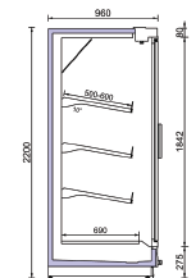

Anthia 95 200 FV

Anthia 95D 200 FV

Anthia 95 220 FV

Anthia 95D 220 FV

ANTHIA 85 200 F&V/85D 200 F&V

Μήκος χωρίς πλαινά	1250	1875	2500	3750	mm
Υψος	2060				mm
Βάθος	860				mm
Αριθμός ραφιών (βασική έκδοση)	3				Unit
Βάθος ραφιών (βασική έκδοση)	400/500				mm
Βάθος κάτω ραφιού (βασική έκδοση)	590				mm

ANTHIA 85 220 F&V/85D 220 F&V

Μήκος χωρίς πλαινά	1250	1875	2500	3750	mm
Υψος	2200				mm
Βάθος	860				mm
Αριθμός ραφιών (βασική έκδοση)	3				Unit
Βάθος ραφιών (βασική έκδοση)	400/500				mm
Βάθος κάτω ραφιού (βασική έκδοση)	590				mm

ANTHIA 95 200 F&V/95D 200 F&V

Μήκος χωρίς πλαινά	1250	1875	2500	3750	mm
Υψος	2060				mm
Βάθος	960				mm
Αριθμός ραφιών (βασική έκδοση)	3				Unit
Βάθος ραφιών (βασική έκδοση)	500/600				mm
Βάθος κάτω ραφιού (βασική έκδοση)	690				mm

ANTHIA 95 220 F&V/95D 220 F&V

Μήκος χωρίς πλαινά	1250	1875	2500	3750	mm
Υψος	2200				mm
Βάθος	960				mm
Αριθμός ραφιών (βασική έκδοση)	3				Unit
Βάθος ραφιών (βασική έκδοση)	500/600				mm
Βάθος κάτω ραφιού (βασική έκδοση)	690				mm