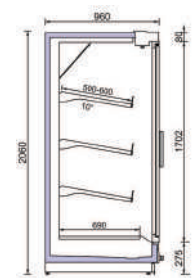

Anthia 95 200 FV

Anthia 95D 200 FV

Anthia 95 220 FV

Anthia 95D 220 FV

ANTHIA 85 200 F&V/85D 200 F&V

Μήκος χωρίς πλαινά	1250	1875	2500	3750	mm
Υψος	2060				mm
Βάθος	860				mm
Αριθμός ραφιών (βασική έκδοση)	3				Unit
Βάθος ραφιών (βασική έκδοση)	400/500				mm
Βάθος κάτω ραφιού (βασική έκδοση)	590				mm

ANTHIA 85 220 F&V/85D 220 F&V

Μήκος χωρίς πλαινά	1250	1875	2500	3750	mm
Υψος	2200				mm
Βάθος	860				mm
Αριθμός ραφιών (βασική έκδοση)	3				Unit
Βάθος ραφιών (βασική έκδοση)	400/500				mm
Βάθος κάτω ραφιού (βασική έκδοση)	590				mm

ANTHIA 95 200 F&V/95D 200 F&V

Μήκος χωρίς πλαινά	1250	1875	2500	3750	mm
Υψος	2060				mm
Βάθος	960				mm
Αριθμός ραφιών (βασική έκδοση)	3				Unit
Βάθος ραφιών (βασική έκδοση)	500/600				mm
Βάθος κάτω ραφιού (βασική έκδοση)	690				mm

ANTHIA 95 220 F&V/95D 220 F&V

Μήκος χωρίς πλαινά	1250	1875	2500	3750	mm
Υψος	2200				mm
Βάθος	960				mm
Αριθμός ραφιών (βασική έκδοση)	3				Unit
Βάθος ραφιών (βασική έκδοση)	500/600				mm
Βάθος κάτω ραφιού (βασική έκδοση)	690				mm