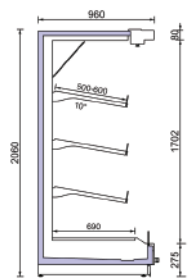

Anthia 95 200 FV

Anthia 95D 200 FV

Anthia 95 220 FV

Anthia 95D 220 FV

ANTHIA 85 200 F&V/85D 200 F&V

Μήκος χωρίς πλαινά	1250	1875	2500	3750	mm
Υψος	2060				mm
Βάθος	860				mm
Αριθμός ραφιών (βασική έκδοση)	3				Unit
Βάθος ραφιών (βασική έκδοση)	400/500				mm
Βάθος κάτω ραφιού (βασική έκδοση)	590				mm

ANTHIA 85 220 F&V/85D 220 F&V

Μήκος χωρίς πλαινά	1250	1875	2500	3750	mm
Υψος	2200				mm
Βάθος	860				mm
Αριθμός ραφιών (βασική έκδοση)	3				Unit
Βάθος ραφιών (βασική έκδοση)	400/500				mm
Βάθος κάτω ραφιού (βασική έκδοση)	590				mm

ANTHIA 95 200 F&V/95D 200 F&V

Μήκος χωρίς πλαινά	1250	1875	2500	3750	mm
Υψος	2060				mm
Βάθος	960				mm
Αριθμός ραφιών (βασική έκδοση)	3				Unit
Βάθος ραφιών (βασική έκδοση)	500/600				mm
Βάθος κάτω ραφιού (βασική έκδοση)	690				mm

ANTHIA 95 220 F&V/95D 220 F&V

Μήκος χωρίς πλαινά	1250	1875	2500	3750	mm
Υψος	2200				mm
Βάθος	960				mm
Αριθμός ραφιών (βασική έκδοση)	3				Unit
Βάθος ραφιών (βασική έκδοση)	500/600				mm
Βάθος κάτω ραφιού (βασική έκδοση)	690				mm