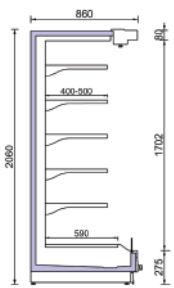

Τομές χωρίς ψυκτικό μηχανήμα

Remote

NT
-01 / +05 °C

Τομές χωρίς ψυκτικό μηχανήμα

Anthia 85 200