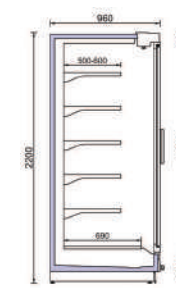

Anthia 95 200

Anthia 95D 200

Anthia 95 220

Anthia 95D 220

ANTHIA 85 200/85D 200

Μήκος χωρίς πλαινά	1250	1875	2500	3750	mm
Υψος	2060				mm
Βάθος	860				mm
Αριθμός ραφιών (βασική έκδοση)	5				Unit
Βάθος ραφιών (βασική έκδοση)	400/500				mm
Βάθος κάτω ραφιού (βασική έκδοση)	590				mm

ANTHIA 85 220/85D 220

Μήκος χωρίς πλαινά	1250	1875	2500	3750	mm
Υψος	2200				mm
Βάθος	860				mm
Αριθμός ραφιών (βασική έκδοση)	5				Unit
Βάθος ραφιών (βασική έκδοση)	400/500				mm
Βάθος κάτω ραφιού (βασική έκδοση)	590				mm

ANTHIA 95 200/95D 200

Μήκος χωρίς πλαινά	1250	1875	2500	3750	mm
Υψος	2060				mm
Βάθος	960				mm
Αριθμός ραφιών (βασική έκδοση)	5				Unit
Βάθος ραφιών (βασική έκδοση)	500/600				mm
Βάθος κάτω ραφιού (βασική έκδοση)	690				mm

ANTHIA 95 220/95D 220

Μήκος χωρίς πλαινά	1250	1875	2500	3750	mm
Υψος	2200				mm
Βάθος	960				mm
Αριθμός ραφιών (βασική έκδοση)	5				Unit
Βάθος ραφιών (βασική έκδοση)	500/600				mm
Βάθος κάτω ραφιού (βασική έκδοση)	690				mm