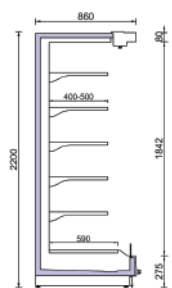

Anthia 85 220