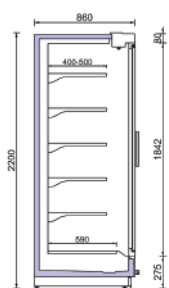

Anthia 85D 220