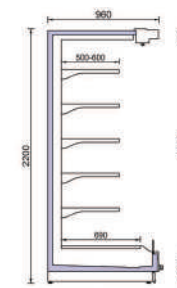

Anthia 95 200

Anthia 95D 200

Anthia 95 220

Anthia 95D 220

ANTHIA 85 200/85D 200

Μήκος χωρίς πλαινά	1250	1875	2500	3750	mm
Υψος	2060				mm
Βάθος	860				mm
Αριθμός ραφιών (βασική έκδοση)	5				Unit
Βάθος ραφιών (βασική έκδοση)	400/500				mm
Βάθος κάτω ραφιού (βασική έκδοση)	590				mm

ANTHIA 85 220/85D 220

Μήκος χωρίς πλαινά	1250	1875	2500	3750	mm
Υψος	2200				mm
Βάθος	860				mm
Αριθμός ραφιών (βασική έκδοση)	5				Unit
Βάθος ραφιών (βασική έκδοση)	400/500				mm
Βάθος κάτω ραφιού (βασική έκδοση)	590				mm

ANTHIA 95 200/95D 200

Μήκος χωρίς πλαινά	1250	1875	2500	3750	mm
Υψος	2060				mm
Βάθος	960				mm
Αριθμός ραφιών (βασική έκδοση)	5				Unit
Βάθος ραφιών (βασική έκδοση)	500/600				mm
Βάθος κάτω ραφιού (βασική έκδοση)	690				mm

ANTHIA 95 220/95D 220

Μήκος χωρίς πλαινά	1250	1875	2500	3750	mm
Υψος	2200				mm
Βάθος	960				mm
Αριθμός ραφιών (βασική έκδοση)	5				Unit
Βάθος ραφιών (βασική έκδοση)	500/600				mm
Βάθος κάτω ραφιού (βασική έκδοση)	690				mm