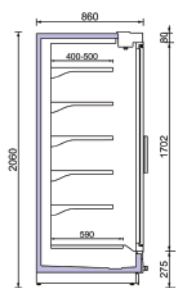

Anthia 85D 200