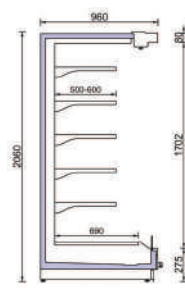

Anthia 95 200

Anthia 95D 200

Anthia 95 220

Anthia 95D 220

ANTHIA 85 200/85D 200

Μήκος χωρίς πλαινά	1250	1875	2500	3750	mm
Υψος	2060				mm
Βάθος	860				mm
Αριθμός ραφιών (βασική έκδοση)	5				Unit
Βάθος ραφιών (βασική έκδοση)	400/500				mm
Βάθος κάτω ραφιού (βασική έκδοση)	590				mm

ANTHIA 85 220/85D 220

Μήκος χωρίς πλαινά	1250	1875	2500	3750	mm
Υψος	2200				mm
Βάθος	860				mm
Αριθμός ραφιών (βασική έκδοση)	5				Unit
Βάθος ραφιών (βασική έκδοση)	400/500				mm
Βάθος κάτω ραφιού (βασική έκδοση)	590				mm

ANTHIA 95 200/95D 200

Μήκος χωρίς πλαινά	1250	1875	2500	3750	mm
Υψος	2060				mm
Βάθος	960				mm
Αριθμός ραφιών (βασική έκδοση)	5				Unit
Βάθος ραφιών (βασική έκδοση)	500/600				mm
Βάθος κάτω ραφιού (βασική έκδοση)	690				mm

ANTHIA 95 220/95D 220

Μήκος χωρίς πλαινά	1250	1875	2500	3750	mm
Υψος	2200				mm
Βάθος	960				mm
Αριθμός ραφιών (βασική έκδοση)	5				Unit
Βάθος ραφιών (βασική έκδοση)	500/600				mm
Βάθος κάτω ραφιού (βασική έκδοση)	690				mm