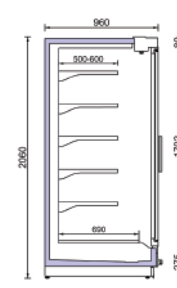

Anthia 95 200

Anthia 95D 200

Anthia 95 220

Anthia 95D 220

ANTHIA 85 200/85D 200

Μήκος χωρίς πλαινά	1250	1875	2500	3750	mm
Υψος	2060				mm
Βάθος	860				mm
Αριθμός ραφιών (βασική έκδοση)	5				Unit
Βάθος ραφιών (βασική έκδοση)	400/500				mm
Βάθος κάτω ραφιού (βασική έκδοση)	590				mm

ANTHIA 85 220/85D 220

Μήκος χωρίς πλαινά	1250	1875	2500	3750	mm
Υψος	2200				mm
Βάθος	860				mm
Αριθμός ραφιών (βασική έκδοση)	5				Unit
Βάθος ραφιών (βασική έκδοση)	400/500				mm
Βάθος κάτω ραφιού (βασική έκδοση)	590				mm

ANTHIA 95 200/95D 200

Μήκος χωρίς πλαινά	1250	1875	2500	3750	mm
Υψος	2060				mm
Βάθος	960				mm
Αριθμός ραφιών (βασική έκδοση)	5				Unit
Βάθος ραφιών (βασική έκδοση)	500/600				mm
Βάθος κάτω ραφιού (βασική έκδοση)	690				mm

ANTHIA 95 220/95D 220

Μήκος χωρίς πλαινά	1250	1875	2500	3750	mm
Υψος	2200				mm
Βάθος	960				mm
Αριθμός ραφιών (βασική έκδοση)	5				Unit
Βάθος ραφιών (βασική έκδοση)	500/600				mm
Βάθος κάτω ραφιού (βασική έκδοση)	690				mm