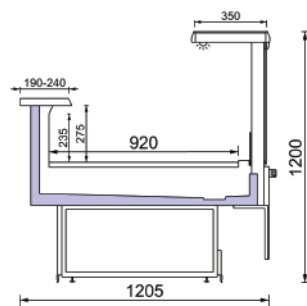

Arolith Max 92S

Remote & Plug-in

NT
-01 / +05 °C

Arolith MAX 92 S
(Plugin)

Arolith MAX 92 S
(Remote)

AROLITH MAX 92S

Μήκος χωρίς πλαινό/ Length without end-walls	937	1250	1875	2500	3125	3750	EC45	EC90	IC45	IC90	Units	
Υψος/ Height											1200	mm
Βάθος/ Depth											1205	mm
Βάθος κάτω ραφιού/ Base Shelf Depth											920	mm

Arolith 92 S - Internal Corner
(45°)

Arolith 92 S - External Corner
(45°)

Arolith 92 S - Internal Corner
(90°)

Arolith 92 S - External Corner
(90°)