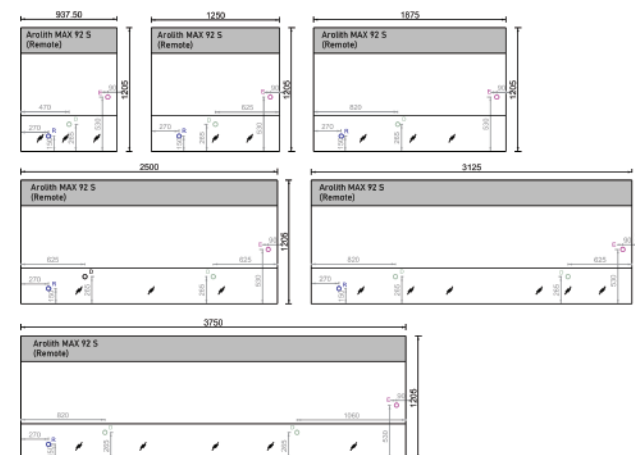

Arolith Max 92S

Remote & Plug-in

NT
-01 / +05 °C

Arolith MAX 92 S
(Plugin)

Arolith MAX 92 S
(Remote)

AROLITH MAX 92S

Μήκος χωρίς πλαινό/ Length without end-walls	937	1250	1875	2500	3125	3750	EC45	EC90	IC45	IC90	Units	
Υψος/ Height											1200	mm
Βάθος/ Depth											1205	mm
Βάθος κάτω ραφιού/ Base Shelf Depth											920	mm

Arolith 92 S - Internal Corner
(45°)

Arolith 92 S - External Corner
(45°)

Arolith 92 S - Internal Corner
(90°)

Arolith 92 S - External Corner
(90°)