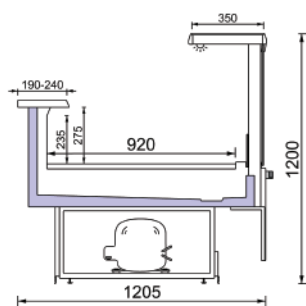

Arolith Max 92S

Remote & Plug-in

NT
-01 / +05 °C

Arolith MAX 92 S
(Plugin)

Arolith MAX 92 S
(Remote)

AROLITH MAX 92S

Μήκος χωρίς πλαινό/ Length without end-walls	937	1250	1875	2500	3125	3750	EC45	EC90	IC45	IC90	Units	
Υψος/ Height											1200	mm
Βάθος/ Depth											1205	mm
Βάθος κάτω ραφιού/ Base Shelf Depth											920	mm

Arolith 92 S - Internal Corner
(45°)

Arolith 92 S - External Corner
(45°)

Arolith 92 S - Internal Corner
(90°)

Arolith 92 S - External Corner
(90°)