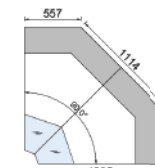

Arolith Max 92S

Remote & Plug-in

NT
-01 / +05 °C

Arolith MAX 92 S
(Plugin)

Arolith MAX 92 S
(Remote)

AROLITH MAX 92S

Μήκος χωρίς πλαινό/ Length without end-walls	937	1250	1875	2500	3125	3750	EC45	EC90	IC45	IC90	Units	
Υψος/ Height											1200	mm
Βάθος/ Depth											1205	mm
Βάθος κάτω ραφιού/ Base Shelf Depth											920	mm

Arolith 92 S - Internal Corner
(45°)

Arolith 92 S - External Corner
(45°)

Arolith 92 S - Internal Corner
(90°)

Arolith 92 S - External Corner
(90°)