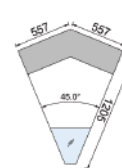

Arolith Max 92S

Remote & Plug-in

NT
-01 / +05 °C

Arolith MAX 92 S
(Plugin)

Arolith MAX 92 S
(Remote)

AROLITH MAX 92S

Μήκος χωρίς πλαινό/ Length without end-walls	937	1250	1875	2500	3125	3750	EC45	EC90	IC45	IC90	Units	
Υψος/ Height											1200	mm
Βάθος/ Depth											1205	mm
Βάθος κάτω ραφιού/ Base Shelf Depth											920	mm

Arolith 92 S - Internal Corner
(45°)

Arolith 92 S - External Corner
(45°)

Arolith 92 S - Internal Corner
(90°)

Arolith 92 S - External Corner
(90°)