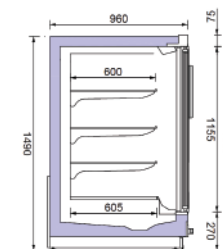

remote

LT
-25 / -18 °C

Avax 95 150