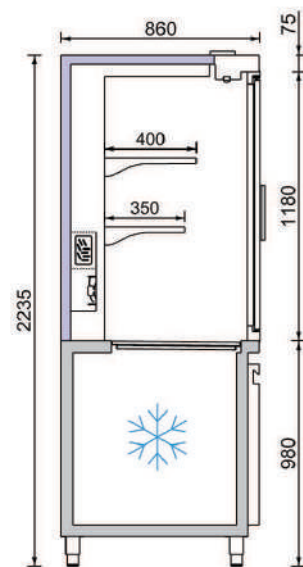

## Τομή & Διαστάσεις

Remote

NT  
-01 / +05 °C

### ANTHIA 85D 220 BC 2E F

Μήκος χωρίς πλαινά	1250	1875	2500	3750	mm
Ύψος	2235	2235	2235	2235	mm
Βάθος	860	860	860	860	mm
Αριθμός ραφιών (βασική έκδοση)	2	2	2	2	Unit
Βάθος ραφιών (βασική έκδοση)	350/ 400	350/ 400	350/ 400	350/ 400	mm
Βάθος κάτω ραφίου (βασική έκδοση)	-	-	-	-	mm