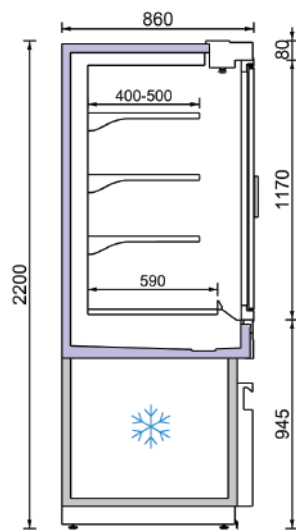

## Τομές & Διαστάσεις

Remote

NT  
-01 / +05 °C

### ANTHIA 85D 220 BC 2E

Μήκος χωρίς πλαίσια	1250	1875	2500	3750	mm
Ύψος	2200	2200	2200	2200	mm
Βάθος	860	860	860	860	mm
Αριθμός ραφιών (βασική έκδοση)	3	3	3	3	Unit
Βάθος ραφιών (βασική έκδοση)	400/500	400/500	400/500	400/500	mm
Βάθος κάτω ραφιού (βασική έκδοση)	590	590	590	590	mm