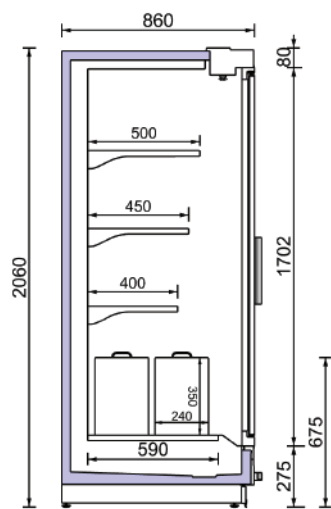

Remote

NT
-01 / +05 °C

ANTHIA 85D 200 BC F

Μήκος χωρίς πλαινά	1250	1875	2500	3750	mm
Ύψος	2060	2060	2060	2060	mm
Βάθος	860	860	860	860	mm
Αριθμός ραφιών (βασική έκδοση)	3	3	3	3	Unit
Βάθος ραφιών (βασική έκδοση)	400/ 450/500	400/ 450/500	400/ 450/500	400/ 450/500	mm
Βάθος κάτω ραφιού (βασική έκδοση)	590	590	590	590	mm

Anthia 85D 200 BC F

Remote

NT
-01 / +05 °C

ANTHIA 85D 220 BC F

Μήκος χωρίς πλαινά	1250	1875	2500	3750	mm
Ύψος	2200	2200	2200	2200	mm
Βάθος	860	860	860	860	mm
Αριθμός ραφιών (βασική έκδοση)	3	3	3	3	Unit
Βάθος ραφιών (βασική έκδοση)	400/ 450/500	400/ 450/500	400/ 450/500	400/ 450/500	mm
Βάθος κάτω ραφιού (βασική έκδοση)	590	590	590	590	mm