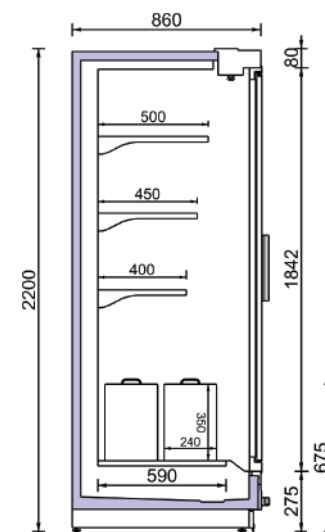

Remote

NT
-01 / +05 °C

ANTHIA 85D 200 BC F

Μήκος χωρίς πλαινά	1250	1875	2500	3750	mm
Ύψος	2060	2060	2060	2060	mm
Βάθος	860	860	860	860	mm
Αριθμός ραφιών (βασική έκδοση)	3	3	3	3	Unit
Βάθος ραφιών (βασική έκδοση)	400/ 450/500	400/ 450/500	400/ 450/500	400/ 450/500	mm
Βάθος κάτω ραφιού (βασική έκδοση)	590	590	590	590	mm

Anthia 85D 200 BC F

Remote

NT
-01 / +05 °C

ANTHIA 85D 220 BC F

Μήκος χωρίς πλαινά	1250	1875	2500	3750	mm
Ύψος	2200	2200	2200	2200	mm
Βάθος	860	860	860	860	mm
Αριθμός ραφιών (βασική έκδοση)	3	3	3	3	Unit
Βάθος ραφιών (βασική έκδοση)	400/ 450/500	400/ 450/500	400/ 450/500	400/ 450/500	mm
Βάθος κάτω ραφιού (βασική έκδοση)	590	590	590	590	mm