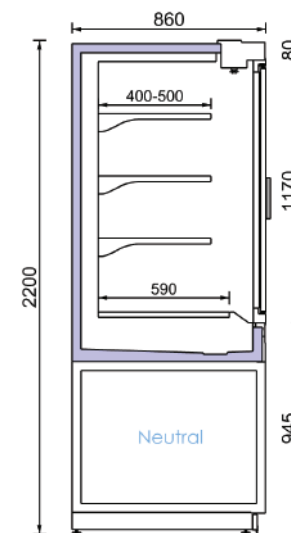

### ANTHIA 85 220 BC

Μήκος χωρίς πλαινό	1250	1875	2500	3750	mm
Ύψος	2200	2200	2200	2200	mm
Βάθος	860	860	860	860	mm
Αριθμός ραφιών (βασική έκδοση)	3	3	3	3	Unit
Βάθος ραφιών (βασική έκδοση)	400/500	400/500	400/500	400/500	mm
Βάθος κάτω ραφιού (βασική έκδοση)	590	590	590	590	mm