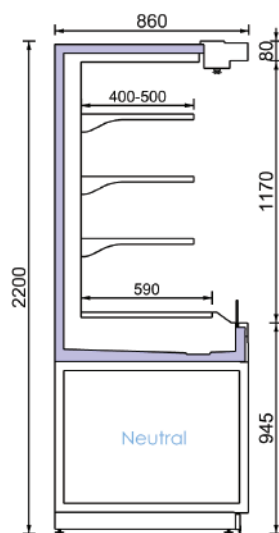

### ANTHIA 85 220 BC

Μήκος χωρίς πλαινό	1250	1875	2500	3750	mm
Ύψος	2200	2200	2200	2200	mm
Βάθος	860	860	860	860	mm
Αριθμός ραφιών (βασική έκδοση)	3	3	3	3	Unit
Βάθος ραφιών (βασική έκδοση)	400/500	400/500	400/500	400/500	mm
Βάθος κάτω ραφιού (βασική έκδοση)	590	590	590	590	mm