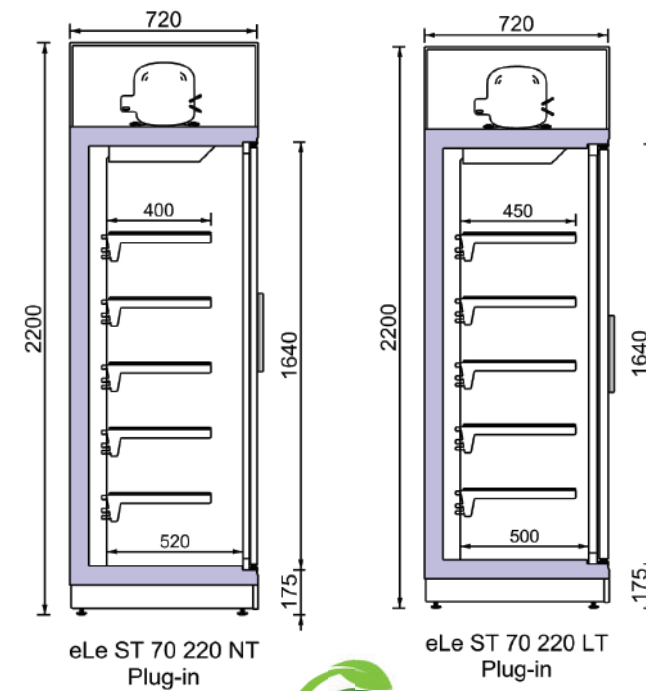

Plug in

NT

-01 / +05 °

Plug in

LT

-20 / -18 °C

ele ST 70 220 NT

Μήκος χωρίς πλαϊνά	781	1250	1875	2500	mm
Ύψος	2200	2200	2200	2200	mm
Βάθος	720	720	720	720	mm
Αριθμός ραφιών (βασική έκδοση)	5	5	5	5	Unit
Βάθος ραφιών (βασική έκδοση)	400	400	400	400	mm
Βάθος κάτω ραφιού (βασική έκδοση)	520	520	520	520	mm

ele ST 70 220 LT

Μήκος χωρίς πλαϊνά	781	1562	2343	mm
Ύψος	2200	2200	2200	mm
Βάθος	720	720	720	mm
Αριθμός ραφιών (βασική έκδοση)	5	5	5	Unit
Βάθος ραφιών (βασική έκδοση)	450	450	450	mm
Βάθος κάτω ραφιού (βασική έκδοση)	500	500	500	mm

Cross section:

EU STANDARD

Η FROST-IT S.A. Διατηρεί το δικαίωμα αλλαγών στις τεχνικές ή άλλες προδιαγραφές χωρίς πρότερη ειδοποίηση.