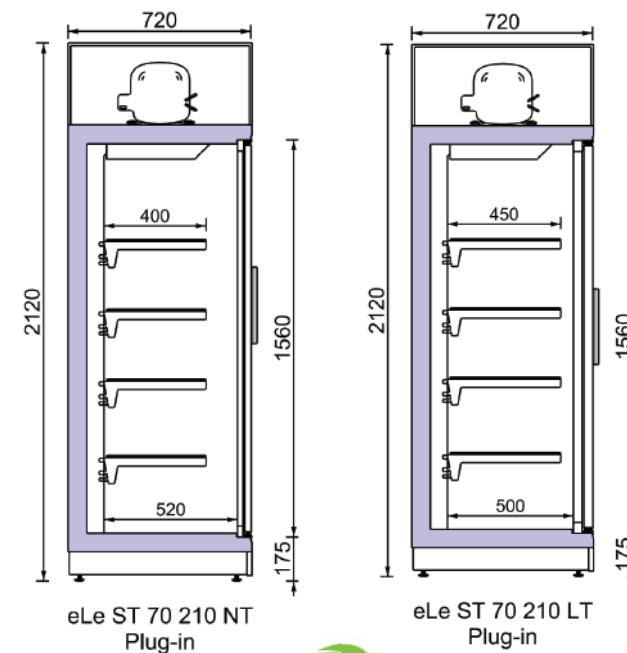

Plug in

NT

-01 / +05 °

Plug in

LT

-20 / -18 °C

ele ST 70 210 NT

Μήκος χωρίς πλαινά	781	1250	1875	2500	mm
Ύψος	2120	2120	2120	2120	mm
Βάθος	720	720	720	720	mm
Αριθμός ραφιών (βασική έκδοση)	4	4	4	4	Unit
Βάθος ραφιών (βασική έκδοση)	400	400	400	400	mm
Βάθος κάτω ραφιού (βασική έκδοση)	520	520	520	520	mm

ele ST 70 210 LT

Μήκος χωρίς πλαινά	781	1562	2343	mm
Ύψος	2120	2120	2120	mm
Βάθος	720	720	720	mm
Αριθμός ραφιών (βασική έκδοση)	4	4	4	Unit
Βάθος ραφιών (βασική έκδοση)	450	450	450	mm
Βάθος κάτω ραφιού (βασική έκδοση)	500	500	500	mm

Cross section:

EU STANDARD