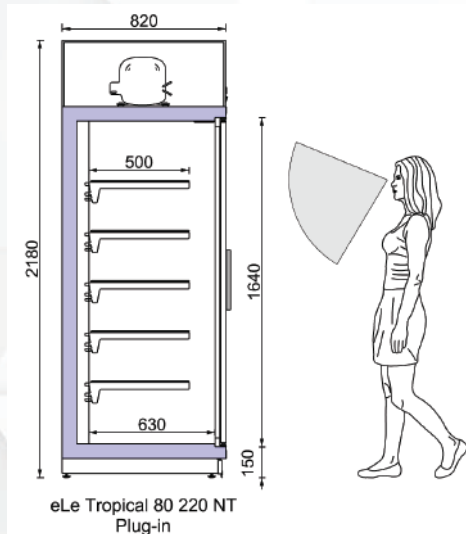

## Super Tropical

Η σειρά **eLe Super Tropical (ST)**, έχει σχεδιαστεί ειδικά για λειτουργεία σε απαιτητικό περιβάλλον με υψηλή θερμοκρασία έως **38 C°**. Αποτελεί ιδανική επιλογή για καταστήματα με περιορισμένο χώρο καθώς με μεγάλο ύψος και πλάτος από **μόλις 720mm**, προσφέρει μέγιστη χωρητικότητα καταλαμβάνοντας ελάχιστα τετραγωνικά. Το εσωτερικό του ψυγείου είναι πλήρως εκμεταλλεύσιμο καθώς ακόμα και το υψηλότερο ράφι βρίσκεται εντός του οπτικού πεδίου του καταναλωτή, συμβάλλοντας στη μεγιστοποίηση πωλήσεων. Τεχνολογικά και ποιοτικά προηγμένη, η σειρά eLe ST είναι επίσης κατάλληλη για ανακαίνιση καταστημάτων που δεν διαθέτουν επιδαπέδια εγκατάσταση. Διαθέσιμη με ενσωματωμένο μηχάνημα (plug-in), σε συντήρηση ή κατάψυξη.

#### ele ST 70 210 NT

Μήκος χωρίς πλαινά	781	1250	1875	2500	mm
Ύψος	2120	2120	2120	2120	mm
Βάθος	720	720	720	720	mm
Αριθμός ραφιών (βασική έκδοση)	4	4	4	4	Unit
Βάθος ραφιών (βασική έκδοση)	400	400	400	400	mm
Βάθος κάτω ραφιού (βασική έκδοση)	520	520	520	520	mm

#### ele ST 70 210 LT

Μήκος χωρίς πλαινά	781	1562	2343	mm
Ύψος	2120	2120	2120	mm
Βάθος	720	720	720	mm
Αριθμός ραφιών (βασική έκδοση)	4	4	4	Unit
Βάθος ραφιών (βασική έκδοση)	450	450	450	mm
Βάθος κάτω ραφιού (βασική έκδοση)	500	500	500	mm

#### ele ST 70 220 NT

Μήκος χωρίς πλαϊνά	781	1250	1875	2500	mm
Ύψος	2200	2200	2200	2200	mm
Βάθος	720	720	720	720	mm
Αριθμός ραφιών (βασική έκδοση)	5	5	5	5	Unit
Βάθος ραφιών (βασική έκδοση)	400	400	400	400	mm
Βάθος κάτω ραφιού (βασική έκδοση)	520	520	520	520	mm