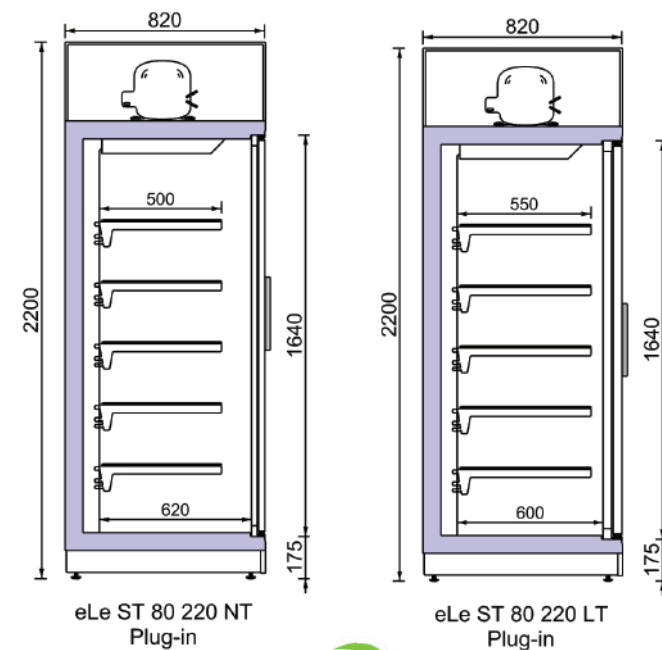

Plug in

NT

-01 / +05 °

Plug in

LT

-20 / -18 °C

ele ST 80 220 NT

Μήκος χωρίς πλαινά	781	1250	1875	2500	mm
Ύψος	2200	2200	2200	2200	mm
Βάθος	820	820	820	820	mm
Αριθμός ραφιών (βασική έκδοση)	5	5	5	5	Unit
Βάθος ραφιών (βασική έκδοση)	500	500	500	500	mm
Βάθος κάτω ραφιού (βασική έκδοση)	620	620	620	620	mm

ele ST 80 220 LT

Μήκος χωρίς πλαινά	781	1562	2343	mm
Ύψος	2200	2200	2200	mm
Βάθος	820	820	820	mm
Αριθμός ραφιών (βασική έκδοση)	5	5	5	Unit
Βάθος ραφιών (βασική έκδοση)	550	550	550	mm
Βάθος κάτω ραφιού (βασική έκδοση)	600	600	600	mm

Cross section:

eLe ST 80 220 NT
Plug-in

eLe ST 80 220 LT
Plug-in

EU STANDARD

Η FROST-IT S.A. Διατηρεί το δικαίωμα αλλαγών στις τεχνικές ή άλλες προδιαγραφές χωρίς πρότερη ειδοποίηση.