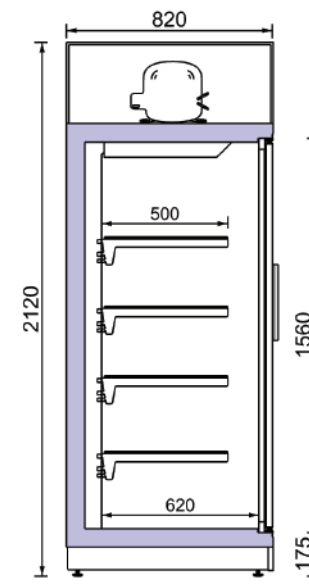

Plug in

NT

-01 / +05 °

Plug in

LT

-20 / -18 °C

ele ST 80 210 NT

Μήκος χωρίς πλαϊνά	781	1250	1875	2500	mm
Ύψος	2120	2120	2120	2120	mm
Βάθος	820	820	820	820	mm
Αριθμός ραφιών (βασική έκδοση)	4	4	4	4	Unit
Βάθος ραφιών (βασική έκδοση)	500	500	500	500	mm
Βάθος κάτω ραφιού (βασική έκδοση)	620	620	620	620	mm

ele ST 80 210 LT

Μήκος χωρίς πλαϊνά	781	1562	2343	mm
Ύψος	2120	2120	2120	mm
Βάθος	820	820	820	mm
Αριθμός ραφιών (βασική έκδοση)	4	4	4	Unit
Βάθος ραφιών (βασική έκδοση)	550	550	550	mm
Βάθος κάτω ραφιού (βασική έκδοση)	600	600	600	mm

Cross section:

eLe ST 80 210 NT
Plug-in