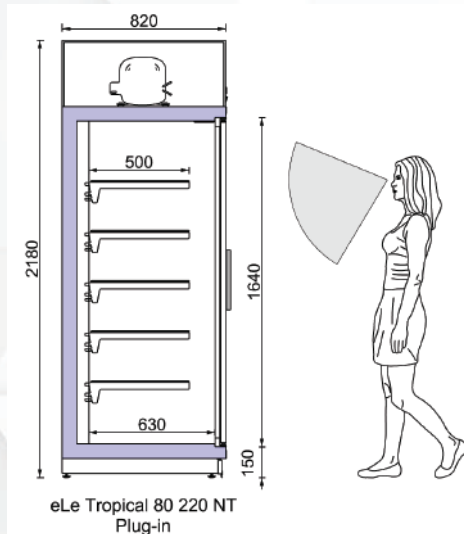

## Super Tropical

Η σειρά **eLe Super Tropical (ST)**, έχει σχεδιαστεί ειδικά για λειτουργεία σε απαιτητικό περιβάλλον με υψηλή θερμοκρασία έως **38 C°**. Αποτελεί ιδανική επιλογή για καταστήματα με περιορισμένο χώρο καθώς με μεγάλο ύψος και πλάτος από **μόλις 720mm**, προσφέρει μέγιστη χωρητικότητα καταλαμβάνοντας ελάχιστα τετραγωνικά. Το εσωτερικό του ψυγείου είναι πλήρως εκμεταλλεύσιμο καθώς ακόμα και το υψηλότερο ράφι βρίσκεται εντός του οπτικού πεδίου του καταναλωτή, συμβάλλοντας στη μεγιστοποίηση πωλήσεων. Τεχνολογικά και ποιοτικά προηγμένη, η σειρά eLe ST είναι επίσης κατάλληλη για ανακαίνιση καταστημάτων που δεν διαθέτουν επιδαπέδια εγκατάσταση. Διαθέσιμη με ενσωματωμένο μηχάνημα (plug-in), σε συντήρηση ή κατάψυξη.

#### ele ST 80 210 NT

Μήκος χωρίς πλαϊνά	781	1250	1875	2500	mm
Ύψος	2120	2120	2120	2120	mm
Βάθος	820	820	820	820	mm
Αριθμός ραφιών (βασική έκδοση)	4	4	4	4	Unit
Βάθος ραφιών (βασική έκδοση)	500	500	500	500	mm
Βάθος κάτω ραφιού (βασική έκδοση)	620	620	620	620	mm

#### ele ST 80 210 LT

Μήκος χωρίς πλαϊνά	781	1562	2343	mm
Ύψος	2120	2120	2120	mm
Βάθος	820	820	820	mm
Αριθμός ραφιών (βασική έκδοση)	4	4	4	Unit
Βάθος ραφιών (βασική έκδοση)	550	550	550	mm
Βάθος κάτω ραφιού (βασική έκδοση)	600	600	600	mm

#### ele ST 80 220 LT

Μήκος χωρίς πλαινά	781	1562	2343	mm
Ύψος	2200	2200	2200	mm
Βάθος	820	820	820	mm
Αριθμός ραφιών (βασική έκδοση)	5	5	5	Unit
Βάθος ραφιών (βασική έκδοση)	550	550	550	mm
Βάθος κάτω ραφιού (βασική έκδοση)	600	600	600	mm