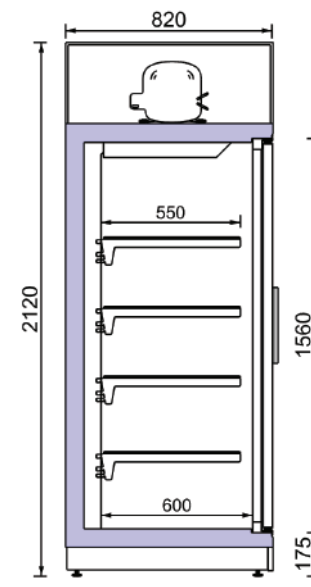

eLe ST 80 210 LT
Plug-in

EU STANDARD