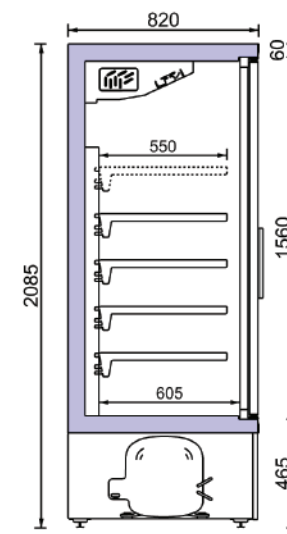

eLe 80 210 LT
Plug-in