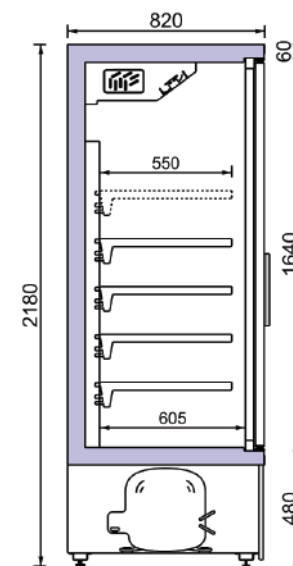

eLe 80 220 LT
Plug-in

EU STANDARD

Η FROST-IT S.A. Διατηρεί το δικαίωμα αλλαγών στις τεχνικές ή άλλες προδιαγραφές χωρίς πρότερη ειδοποίηση.