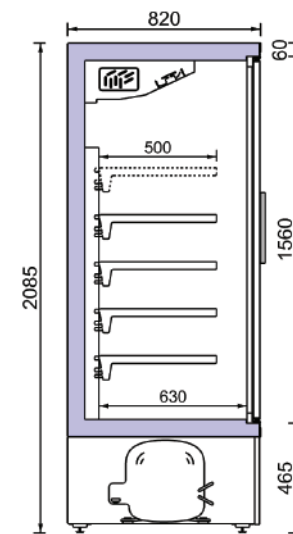

Plug in

NT

-01 / +05 °

Plug in

LT

-20 / -18 °C

ele 80 210 NT

Μήκος χωρίς πλαϊνά	1250	1875	2500	mm
Ύψος	2085	2085	2085	mm
Βάθος	820	820	820	mm
Αριθμός ραφιών (βασική έκδοση)	4	4	4	Unit
Βάθος ραφιών (βασική έκδοση)	500	500	500	mm
Βάθος κάτω ραφιού (βασική έκδοση)	630	630	630	mm

ele 80 210 LT

Μήκος χωρίς πλαϊνά	1562	2343	mm
Ύψος	2085	2085	mm
Βάθος	820	820	mm
Αριθμός ραφιών (βασική έκδοση)	4	4	Unit
Βάθος ραφιών (βασική έκδοση)	550	550	mm
Βάθος κάτω ραφιού (βασική έκδοση)	605	605	mm

Τομή με ψυκτικό μηχανήμα:

eLe 80 210 NT
Plug-in