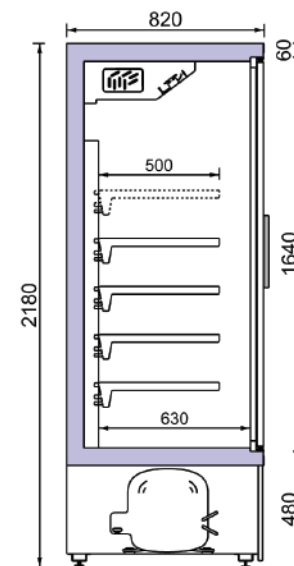

Plug in

NT
-01 / +05 °

Plug in

LT
-20 / -18 °C

ele 80 220 NT

Μήκος χωρίς πλαϊνά	1250	1875	2500	mm
Ύψος	2180	2180	2180	mm
Βάθος	820	820	820	mm
Αριθμός ραφιών (βασική έκδοση)	4	4	4	Unit
Βάθος ραφιών (βασική έκδοση)	500	500	500	mm
Βάθος κάτω ραφίου (βασική έκδοση)	630	630	630	mm

ele 80 220 LT

Μήκος χωρίς πλαϊνά	1562	2343	mm
Ύψος	2180	2180	mm
Βάθος	820	820	mm
Αριθμός ραφιών (βασική έκδοση)	4	4	Unit
Βάθος ραφιών (βασική έκδοση)	550	550	mm
Βάθος κάτω ραφίου (βασική έκδοση)	605	605	mm

Τομή με ψυκτικό μηχάνημα:

eLe 80 220 NT
Plug-in