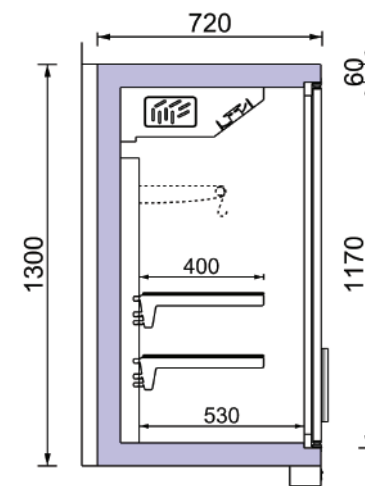

eLe Back Counter

Τομή χωρίς ψυκτικό μηχανήμα:

Remote

NT
-01 / +05 °C

ele 70 130 BC NT

Μήκος χωρίς πλαινά	1250	1875	mm
Ύψος	1300	1300	mm
Βάθος	720	720	mm
Αριθμός ραφιών (βασική έκδοση)	2	2	Unit
Βάθος ραφιών (βασική έκδοση)	400	400	mm
Βάθος κάτω ραφιού (βασική έκδοση)	530	530	mm