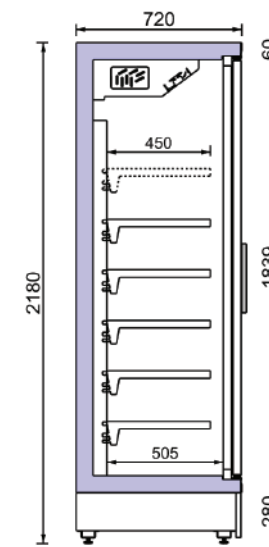

ele 70 200 LT

Μήκος χωρίς πλαϊνά	1562	2343	mm
Ύψος	2040	2040	mm
Βάθος	720	720	mm
Αριθμός ραφιών (βασική έκδοση)	5	5	Unit
Βάθος ραφιών (βασική έκδοση)	450	450	mm
Βάθος κάτω ραφιού (βασική έκδοση)	505	505	mm

Μήκος χωρίς πλαϊνά	1250	1875	2500	mm
Ύψος	2180	2180	2180	mm
Βάθος	720	720	720	mm
Αριθμός ραφιών (βασική έκδοση)	5	5	5	Unit
Βάθος ραφιών (βασική έκδοση)	400	400	400	mm
Βάθος κάτω ραφιού (βασική έκδοση)	530	530	530	mm

ele 70 220 LT

Μήκος χωρίς πλαϊνά	1562	2343	mm
Ύψος	2180	2180	mm
Βάθος	720	720	mm
Αριθμός ραφιών (βασική έκδοση)	5	5	Unit
Βάθος ραφιών (βασική έκδοση)	450	450	mm
Βάθος κάτω ραφιού (βασική έκδοση)	505	505	mm

Τομή χωρίς ψυκτικό μηχανήμα:

eLe 70 220 NT
Remote

eLe 70 220 LT
Remote