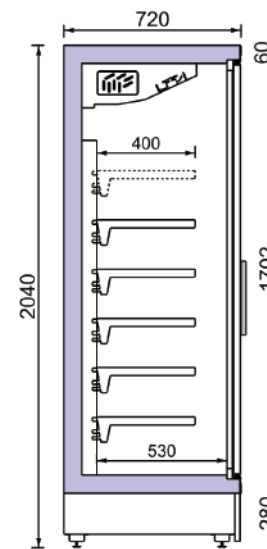

Remote

NT
-01 / +05 °C

Remote

LT
-20 / -18 °C

ele 70 200 NT

Μήκος χωρίς πλαϊνά	1250	1875	2500	mm
Ύψος	2040	2040	2040	mm
Βάθος	720	720	720	mm
Αριθμός ραφιών (βασική έκδοση)	5	5	5	Unit
Βάθος ραφιών (βασική έκδοση)	400	400	400	mm
Βάθος κάτω ραφιού (βασική έκδοση)	530	530	530	mm

ele 70 200 LT

Μήκος χωρίς πλαϊνά	1562	2343	mm
Ύψος	2040	2040	mm
Βάθος	720	720	mm
Αριθμός ραφιών (βασική έκδοση)	5	5	Unit
Βάθος ραφιών (βασική έκδοση)	450	450	mm
Βάθος κάτω ραφιού (βασική έκδοση)	505	505	mm

Τομή χωρίς ψυκτικό μηχανήμα:

eLe 70 200 NT
Remote