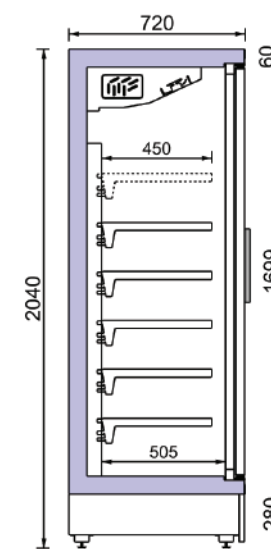

eLe 70 200 LT
Remote