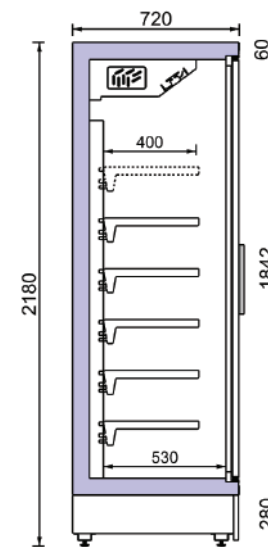

Remote

NT
-01 / +05 °C

Remote

LT
-20 / -18 °C

ele 70 220 NT

Μήκος χωρίς πλαϊνά	1250	1875	2500	mm
Ύψος	2180	2180	2180	mm
Βάθος	720	720	720	mm
Αριθμός ραφιών (βασική έκδοση)	5	5	5	Unit
Βάθος ραφιών (βασική έκδοση)	400	400	400	mm
Βάθος κάτω ραφιού (βασική έκδοση)	530	530	530	mm

ele 70 220 LT

Μήκος χωρίς πλαϊνά	1562	2343	mm
Ύψος	2180	2180	mm
Βάθος	720	720	mm
Αριθμός ραφιών (βασική έκδοση)	5	5	Unit
Βάθος ραφιών (βασική έκδοση)	450	450	mm
Βάθος κάτω ραφιού (βασική έκδοση)	505	505	mm

Τομή χωρίς ψυκτικό μηχανήμα:

eLe 70 220 NT
Remote