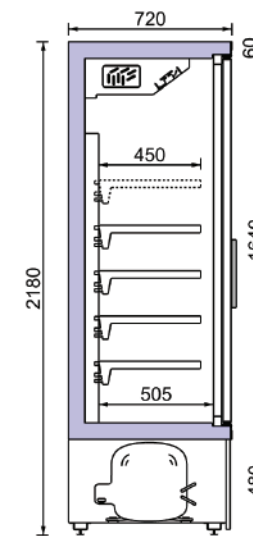

eLe 70 220 LT
Plug-in

Η FROST-IT S.A. Διατηρεί το δικαίωμα αλλαγών στις τεχνικές ή άλλες προδιαγραφές χωρίς πρότερη ειδοποίηση.