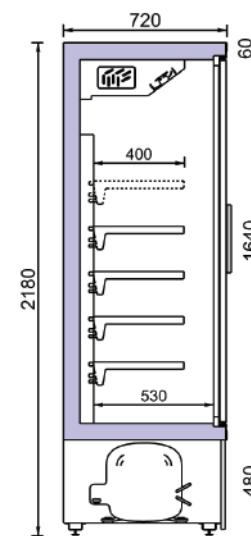

Plug in

NT

-01 / +05 °

Plug in

LT

-20 / -18 °C

ele 70 220 NT

Μήκος χωρίς πλαϊνά	1250	1875	2500	mm
Ύψος	2180	2180	2180	mm
Βάθος	720	720	720	mm
Αριθμός ραφιών (βασική έκδοση)	4	4	4	Unit
Βάθος ραφιών (βασική έκδοση)	400	400	400	mm
Βάθος κάτω ραφιού (βασική έκδοση)	530	530	530	mm

ele 70 220 LT

Μήκος χωρίς πλαϊνά	1562	2343	mm
Ύψος	2180	2180	mm
Βάθος	720	720	mm
Αριθμός ραφιών (βασική έκδοση)	4	4	Unit
Βάθος ραφιών (βασική έκδοση)	450	450	mm
Βάθος κάτω ραφιού (βασική έκδοση)	505	505	mm

Τομή με ψυκτικό μηχανήμα:

eLe 70 220 NT
Plug-in