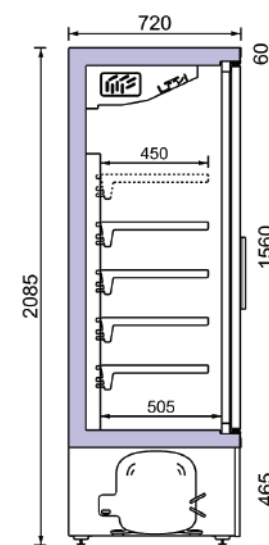

eLe 70 210 LT
Plug-in