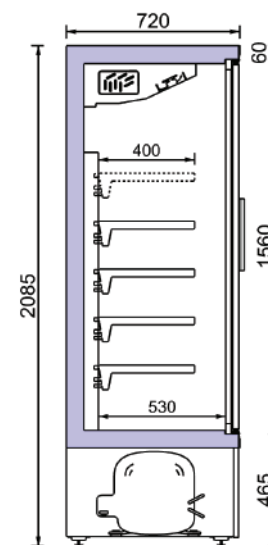

Plug in

NT

-01 / +05 °

Plug in

LT

-20 / -18 °C

ele 70 210 NT

Μήκος χωρίς πλαϊνά	1250	1875	2500	mm
Ύψος	2085	2085	2085	mm
Βάθος	720	720	720	mm
Αριθμός ραφιών (βασική έκδοση)	4	4	4	Unit
Βάθος ραφιών (βασική έκδοση)	400	400	400	mm
Βάθος κάτω ραφίου (βασική έκδοση)	530	530	530	mm

ele 70 210 LT

Μήκος χωρίς πλαϊνά	1562	2343	mm
Ύψος	2085	2085	mm
Βάθος	720	720	mm
Αριθμός ραφιών (βασική έκδοση)	4	4	Unit
Βάθος ραφιών (βασική έκδοση)	450	450	mm
Βάθος κάτω ραφίου (βασική έκδοση)	505	505	mm

Τομή με ψυκτικό μηχανήμα:

eLe 70 210 NT
Plug-in