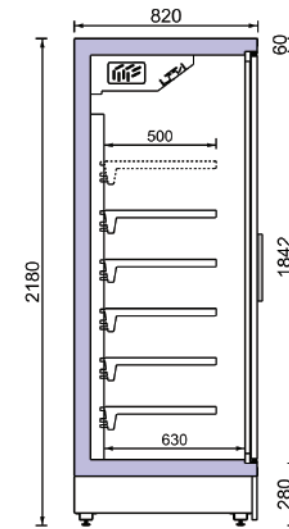

Remote

NT
-01 / +05 °C

Remote

LT
-20 / -18 °C

ele 80 220 NT

Μήκος χωρίς πλαϊνά	1250	1875	2500	mm
Ύψος	2180	2180	2180	mm
Βάθος	820	820	820	mm
Αριθμός ραφιών (βασική έκδοση)	5	5	5	Unit
Βάθος ραφιών (βασική έκδοση)	500	500	500	mm
Βάθος κάτω ραφιού (βασική έκδοση)	630	630	630	mm

ele 80 220 LT

Μήκος χωρίς πλαϊνά	1562	2343	mm
Ύψος	2180	2180	mm
Βάθος	820	820	mm
Αριθμός ραφιών (βασική έκδοση)	5	5	Unit
Βάθος ραφιών (βασική έκδοση)	550	550	mm
Βάθος κάτω ραφιού (βασική έκδοση)	605	605	mm

Τομή χωρίς ψυκτικό μηχανήμα:

eLe 80 220 NT
Remote