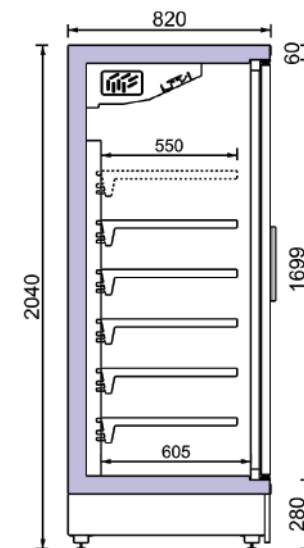

ele 80 200 LT

Μήκος χωρίς πλαϊνά	1562	2343	mm
Ύψος	2040	2040	mm
Βάθος	820	820	mm
Αριθμός ραφιών (βασική έκδοση)	5	5	Unit
Βάθος ραφιών (βασική έκδοση)	550	550	mm
Βάθος κάτω ραφιού (βασική έκδοση)	605	605	mm

Τομή χωρίς ψυκτικό μηχανήμα:

eLe 80 200 NT
Remote

eLe 80 200 LT
Remote

Remote

NT
-01 / +05 °C

Remote

LT
-20 / -18 °C

ele 80 220 NT

Μήκος χωρίς πλαϊνά	1250	1875	2500	mm
Ύψος	2180	2180	2180	mm
Βάθος	820	820	820	mm
Αριθμός ραφιών (βασική έκδοση)	5	5	5	Unit
Βάθος ραφιών (βασική έκδοση)	500	500	500	mm
Βάθος κάτω ραφιού (βασική έκδοση)	630	630	630	mm

ele 80 220 LT

Μήκος χωρίς πλαϊνά	1562	2343	mm
Ύψος	2180	2180	mm
Βάθος	820	820	mm
Αριθμός ραφιών (βασική έκδοση)	5	5	Unit
Βάθος ραφιών (βασική έκδοση)	550	550	mm
Βάθος κάτω ραφιού (βασική έκδοση)	605	605	mm