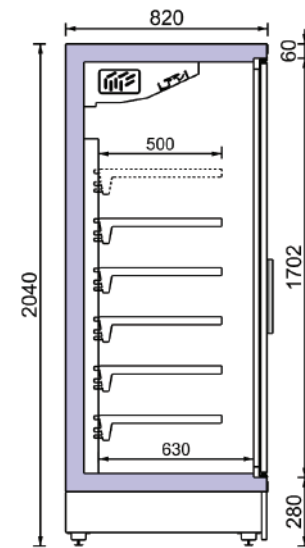

Remote

NT
-01 / +05 °C

Remote

LT
-20 / -18 °C

ele 80 200 NT

Μήκος χωρίς πλαϊνά	1250	1875	2500	mm
Ύψος	2040	2040	2040	mm
Βάθος	820	820	820	mm
Αριθμός ραφιών (βασική έκδοση)	5	5	5	Unit
Βάθος ραφιών (βασική έκδοση)	500	500	500	mm
Βάθος κάτω ραφιού (βασική έκδοση)	630	630	630	mm

ele 80 200 LT

Μήκος χωρίς πλαϊνά	1562	2343	mm
Ύψος	2040	2040	mm
Βάθος	820	820	mm
Αριθμός ραφιών (βασική έκδοση)	5	5	Unit
Βάθος ραφιών (βασική έκδοση)	550	550	mm
Βάθος κάτω ραφιού (βασική έκδοση)	605	605	mm

Τομή χωρίς ψυκτικό μηχανήμα:

eLe 80 200 NT
Remote