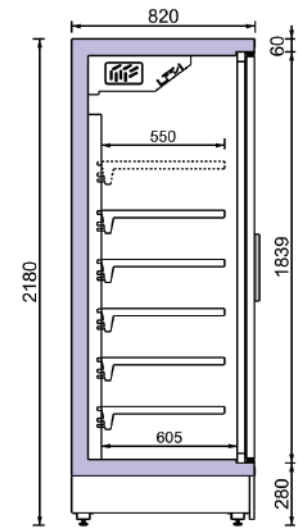

ele 80 200 LT

Μήκος χωρίς πλαϊνά	1562	2343	mm
Ύψος	2040	2040	mm
Βάθος	820	820	mm
Αριθμός ραφιών (βασική έκδοση)	5	5	Unit
Βάθος ραφιών (βασική έκδοση)	550	550	mm
Βάθος κάτω ραφιού (βασική έκδοση)	605	605	mm

Μήκος χωρίς πλαϊνά	1250	1875	2500	mm
Ύψος	2180	2180	2180	mm
Βάθος	820	820	820	mm
Αριθμός ραφιών (βασική έκδοση)	5	5	5	Unit
Βάθος ραφιών (βασική έκδοση)	500	500	500	mm
Βάθος κάτω ραφιού (βασική έκδοση)	630	630	630	mm

ele 80 220 LT

Μήκος χωρίς πλαϊνά	1562	2343	mm
Ύψος	2180	2180	mm
Βάθος	820	820	mm
Αριθμός ραφιών (βασική έκδοση)	5	5	Unit
Βάθος ραφιών (βασική έκδοση)	550	550	mm
Βάθος κάτω ραφιού (βασική έκδοση)	605	605	mm

Τομή χωρίς ψυκτικό μηχανήμα:

eLe 80 220 NT
Remote

eLe 80 220 LT
Remote