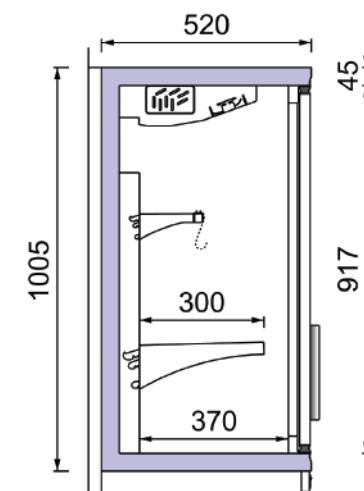

eLe Back Counter

Τομή χωρίς ψυκτικό μηχανήμα:

Remote

NT
-01 / +05 °C

eLe 50 100 BC NT

Μήκος χωρίς πλαινά	1250	1875	mm
Ύψος	1005	1005	mm
Βάθος	520	520	mm
Αριθμός ραφιών (βασική έκδοση)	1	1	Unit
Βάθος ραφιών (βασική έκδοση)	300	300	mm
Βάθος κάτω ραφιού (βασική έκδοση)	370	370	mm