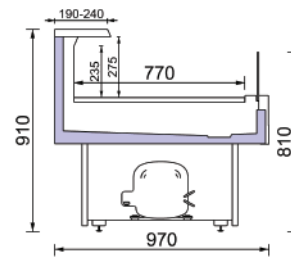

Cross-sections (remote)

Remote

NT
-01 / +05 °C

Cross-sections (plug-in)

**Saidon 95
(Remote)**

**Saidon 110
(Remote)**

**Saidon 95
(Plugin)**

**Saidon 110
(Plugin)**

SAIDON 95 Remote

Μήκος χωρίς πλαϊνά	937/1250	mm
Ύψος	910	mm
Βάθος	970	mm
Βάθος κάτω ραφιού (στάνταρ)	770	mm
Επίπεδο θορύβου	≤60	dB(A)

SAIDON 110 Remote

Μήκος χωρίς πλαϊνά	937/1250	mm
Ύψος	910	mm
Βάθος	1110	mm
Βάθος κάτω ραφιού (στάνταρ)	920	mm
Επίπεδο θορύβου	≤60	dB(A)

SAIDON 95 Plug-in

Μήκος χωρίς πλαϊνά	937/1250	mm
Ύψος	910	mm
Βάθος	970	mm
Βάθος κάτω ραφιού (στάνταρ)	770	mm
Επίπεδο θορύβου	≤60	dB(A)

SAIDON 110 Plug-in

Μήκος χωρίς πλαϊνά	937/1250	mm
Ύψος	910	mm
Βάθος	1110	mm
Βάθος κάτω ραφιού (στάνταρ)	920	mm
Επίπεδο θορύβου	≤60	dB(A)