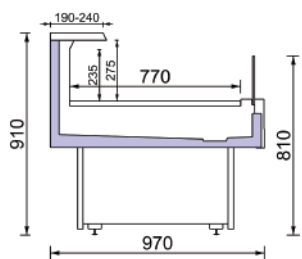

Cross-sections (remote)

Remote

NT
-01 / +05 °C

Cross-sections (plug-in)

**Saidon 95
(Remote)**

**Saidon 110
(Remote)**

**Saidon 95
(Plugin)**

**Saidon 110
(Plugin)**

SAIDON 95 Remote

Μήκος χωρίς πλαϊνά	937/1250	mm
Ύψος	910	mm
Βάθος	970	mm
Βάθος κάτω ραφιού (στάνταρ)	770	mm
Επίπεδο θορύβου	≤60	dB(A)

SAIDON 110 Remote

Μήκος χωρίς πλαϊνά	937/1250	mm
Ύψος	910	mm
Βάθος	1110	mm
Βάθος κάτω ραφιού (στάνταρ)	920	mm
Επίπεδο θορύβου	≤60	dB(A)

SAIDON 95 Plug-in

Μήκος χωρίς πλαϊνά	937/1250	mm
Ύψος	910	mm
Βάθος	970	mm
Βάθος κάτω ραφιού (στάνταρ)	770	mm
Επίπεδο θορύβου	≤60	dB(A)

SAIDON 110 Plug-in

Μήκος χωρίς πλαϊνά	937/1250	mm
Ύψος	910	mm
Βάθος	1110	mm
Βάθος κάτω ραφιού (στάνταρ)	920	mm
Επίπεδο θορύβου	≤60	dB(A)