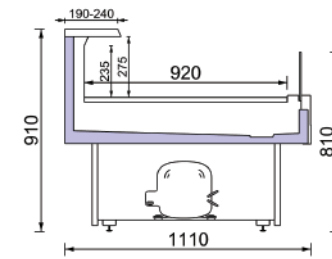

Cross-sections (remote)

Remote

NT
-01 / +05 °C

Cross-sections (plug-in)

**Saidon 95
(Remote)**

**Saidon 110
(Remote)**

**Saidon 95
(Plugin)**

**Saidon 110
(Plugin)**

SAIDON 95 Remote

Μήκος χωρίς πλαϊνά	937/1250	mm
Ύψος	910	mm
Βάθος	970	mm
Βάθος κάτω ραφιού (στάνταρ)	770	mm
Επίπεδο θορύβου	≤60	dB(A)

SAIDON 110 Remote

Μήκος χωρίς πλαϊνά	937/1250	mm
Ύψος	910	mm
Βάθος	1110	mm
Βάθος κάτω ραφιού (στάνταρ)	920	mm
Επίπεδο θορύβου	≤60	dB(A)

SAIDON 95 Plug-in

Μήκος χωρίς πλαϊνά	937/1250	mm
Ύψος	910	mm
Βάθος	970	mm
Βάθος κάτω ραφιού (στάνταρ)	770	mm
Επίπεδο θορύβου	≤60	dB(A)

SAIDON 110 Plug-in

Μήκος χωρίς πλαϊνά	937/1250	mm
Ύψος	910	mm
Βάθος	1110	mm
Βάθος κάτω ραφιού (στάνταρ)	920	mm
Επίπεδο θορύβου	≤60	dB(A)