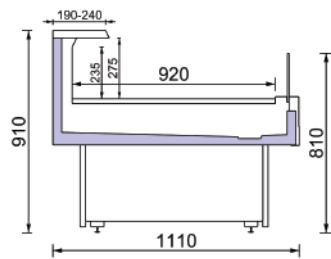

Cross-sections (remote)

Remote

NT
-01 / +05 °C

Cross-sections (plug-in)

**Saidon 95
(Remote)**

**Saidon 110
(Remote)**

**Saidon 95
(Plugin)**

**Saidon 110
(Plugin)**

SAIDON 95 Remote

Μήκος χωρίς πλαϊνά	937/1250	mm
Ύψος	910	mm
Βάθος	970	mm
Βάθος κάτω ραφιού (στάνταρ)	770	mm
Επίπεδο θορύβου	≤60	dB(A)

SAIDON 110 Remote

Μήκος χωρίς πλαϊνά	937/1250	mm
Ύψος	910	mm
Βάθος	1110	mm
Βάθος κάτω ραφιού (στάνταρ)	920	mm
Επίπεδο θορύβου	≤60	dB(A)

SAIDON 95 Plug-in

Μήκος χωρίς πλαϊνά	937/1250	mm
Ύψος	910	mm
Βάθος	970	mm
Βάθος κάτω ραφιού (στάνταρ)	770	mm
Επίπεδο θορύβου	≤60	dB(A)

SAIDON 110 Plug-in

Μήκος χωρίς πλαϊνά	937/1250	mm
Ύψος	910	mm
Βάθος	1110	mm
Βάθος κάτω ραφιού (στάνταρ)	920	mm
Επίπεδο θορύβου	≤60	dB(A)