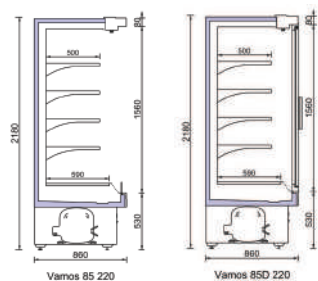

Τεχνικά Χαρακτηριστικά

Plug-in

NT

-1 / +5 °C

VAMOS 85 220/85D 220

Μήκος χωρίς πλαινά	1250	1875	2500	mm
Ύψος	2180			mm
Βάθος	860			mm
Αριθμός ραφιών (βασική έκδοση)	4			Unit
Βάθος ραφιών (βασική έκδοση)	500			mm
Βάθος κάτω ραφιού (βασική έκδοση)	590			mm