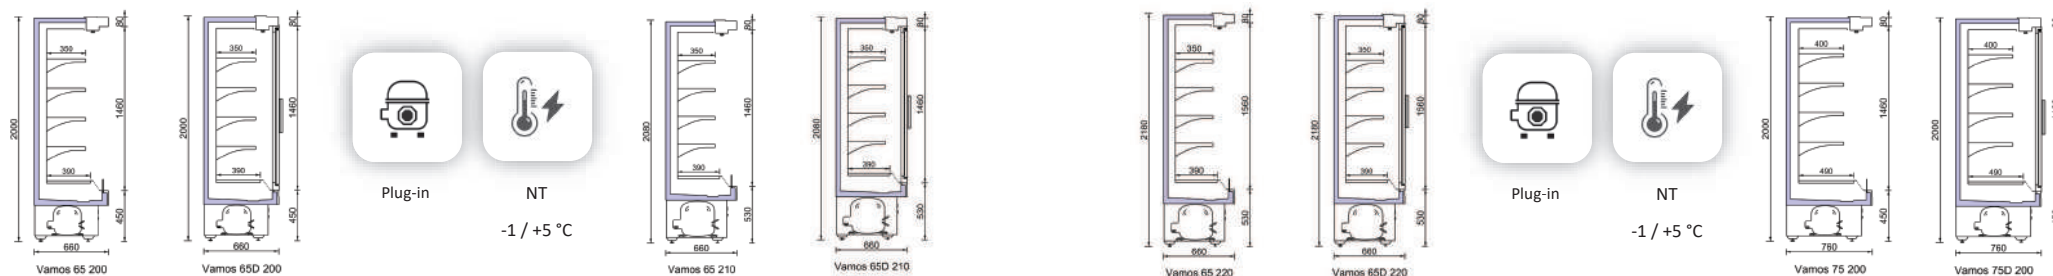

Τεχνικά Χαρακτηριστικά

Τεχνικά Χαρακτηριστικά

VAMOS 65 200/65D 200

Μήκος χωρίς πλαινά	1250	1875	2500	mm
Ύψος	2000			mm
Βάθος	660			mm
Αριθμός ραφιών (βασική έκδοση)	4			Unit
Βάθος ραφιών (βασική έκδοση)	350			mm
Βάθος κάτω ραφιού (βασική έκδοση)	390			mm

VAMOS 65 210/65D 210

Μήκος χωρίς πλαινά	1250	1875	2500	mm
Ύψος	2080			mm
Βάθος	660			mm
Αριθμός ραφιών (βασική έκδοση)	4			Unit
Βάθος ραφιών (βασική έκδοση)	350			mm
Βάθος κάτω ραφιού (βασική έκδοση)	390			mm

VAMOS 65 220/65D 220

Μήκος χωρίς πλαινά	1250	1875	2500	mm
Ύψος	2180			mm
Βάθος	660			mm
Αριθμός ραφιών (βασική έκδοση)	4			Unit
Βάθος ραφιών (βασική έκδοση)	350			mm
Βάθος κάτω ραφιού (βασική έκδοση)	390			mm

VAMOS 75 200/75D 200

Μήκος χωρίς πλαινά	1250	1875	2500	3750	mm
Ύψος	2000				mm
Βάθος	760				mm
Αριθμός ραφιών (βασική έκδοση)	4				Unit
Βάθος ραφιών (βασική έκδοση)	400				mm
Βάθος κάτω ραφιού (βασική έκδοση)	490				mm