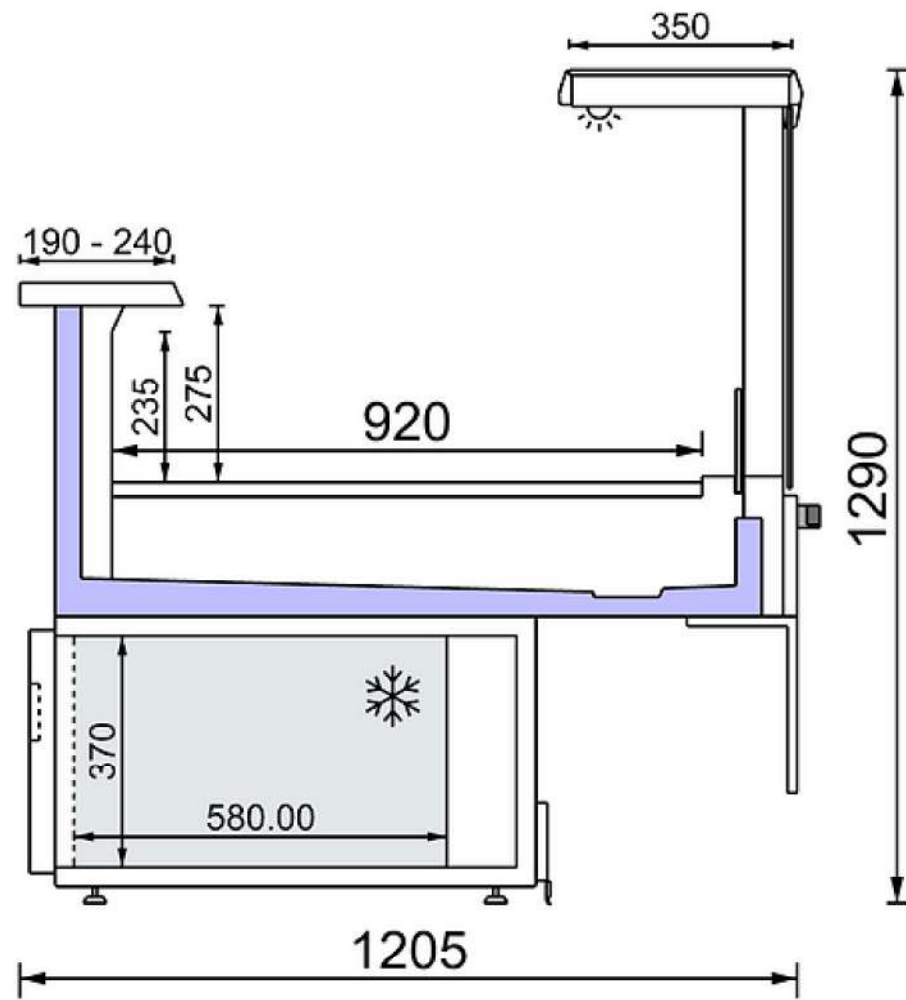

**Velos 92F S  
(Plugin)**

**Velos 92F S  
(Remote)**

Velos 92F S - Internal Corner (45°)

Velos 92F S - External Corner (45°)

Velos 92F S - Internal Corner (90°)

Velos 92F S - External Corner (90°)