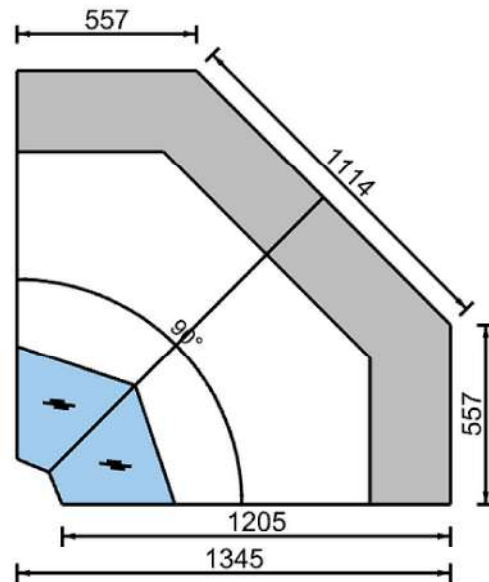

**Velos 92F S  
(Plugin)**

**Velos 92F S  
(Remote)**

Velos 92F S - Internal Corner (45°)

Velos 92F S - External Corner (45°)

Velos 92F S - Internal Corner (90°)

Velos 92F S - External Corner (90°)