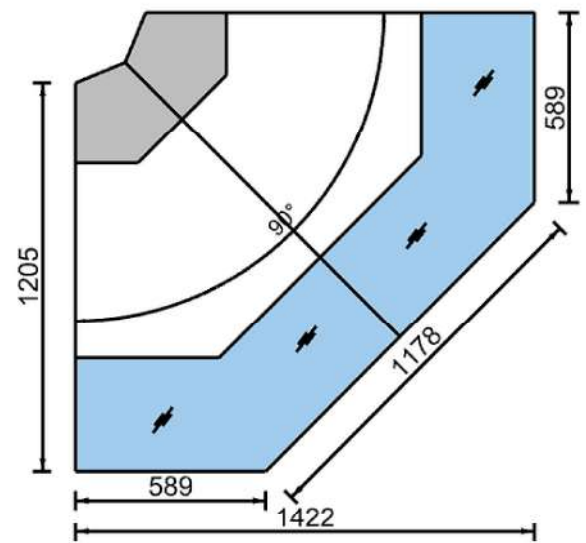

**Velos 92F S  
(Plugin)**

**Velos 92F S  
(Remote)**

Velos 92F S - Internal Corner (45°)

Velos 92F S - External Corner (45°)

Velos 92F S - Internal Corner (90°)

Velos 92F S - External Corner (90°)