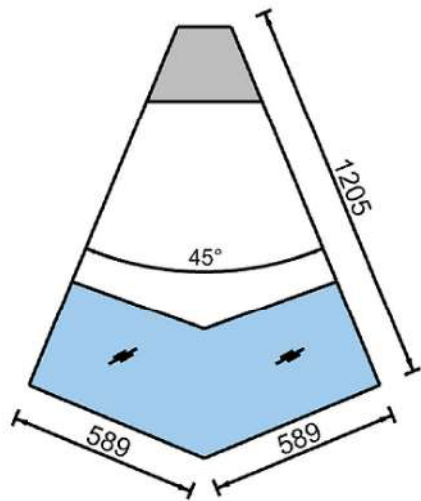

**Velos 92F S  
(Plugin)**

**Velos 92F S  
(Remote)**

Velos 92F S - Internal Corner (45°)

Velos 92F S - External Corner (45°)

Velos 92F S - Internal Corner (90°)

Velos 92F S - External Corner (90°)