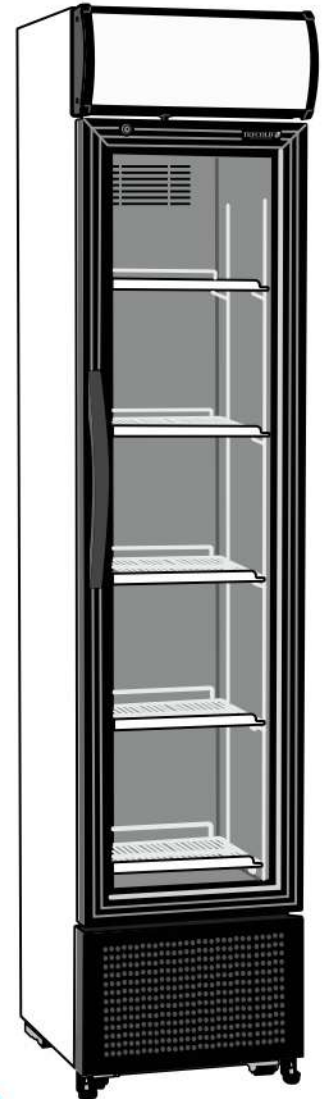

TEFCOLD
Cool Products Worldwide**FSC175H-I (SLIM)****FSC175H-I (SLIM)****ΕΙΔΟΣ ΣΥΣΚΕΥΗΣ**

Βιτρίνα συντήρησης

ΔΙΑΣΤΑΣΕΙΣ ΕΞΩΤΕΡΙΚΕΣ

435x505x2013(h)mm

ΔΙΑΣΤΑΣΕΙΣ ΕΣΩΤΕΡΙΚΕΣ

357x362x1410(h)mm

ΧΩΡΗΤΙΚΟΤΗΤΑ

182 lt

ΘΕΡΜΟΚΡΑΣΙΑ

+2°C / +10°C

ΨΥΚΤΙΚΟ ΥΓΡΟ

R600a

ΨΥΞΗ

Βεβιασμένη

ΑΠΟΨΥΞΗ

Αυτόματη

ΙΣΧΥΣ

200 watt , 220-240V / 50 Hz

ΡΑΦΙΑ

5 (342x266mm)

ΚΛΙΜΑΤΙΚΗ ΚΛΑΣΗ

4 (+30°C & 55%RH)

ΦΩΤΙΣΜΟΣ

LED (κάθετος + μετώπη)

ΒΑΡΟΣ

64 Kg

2013 mm

505 mm

435

- Πόρτα με σύστημα αυτόματης επαναφοράς
- Μηχανικός θερμοστάτης
- Θερμόμετρο
- Κλειδαριά

Θερμόμετρο
Αναλογικό**Φωτισμός****Κλειδαριά****Ψύξη**
Βεβιασμένη**Οικολογικό**
Ψυκτικό Υγρό **ENERG**