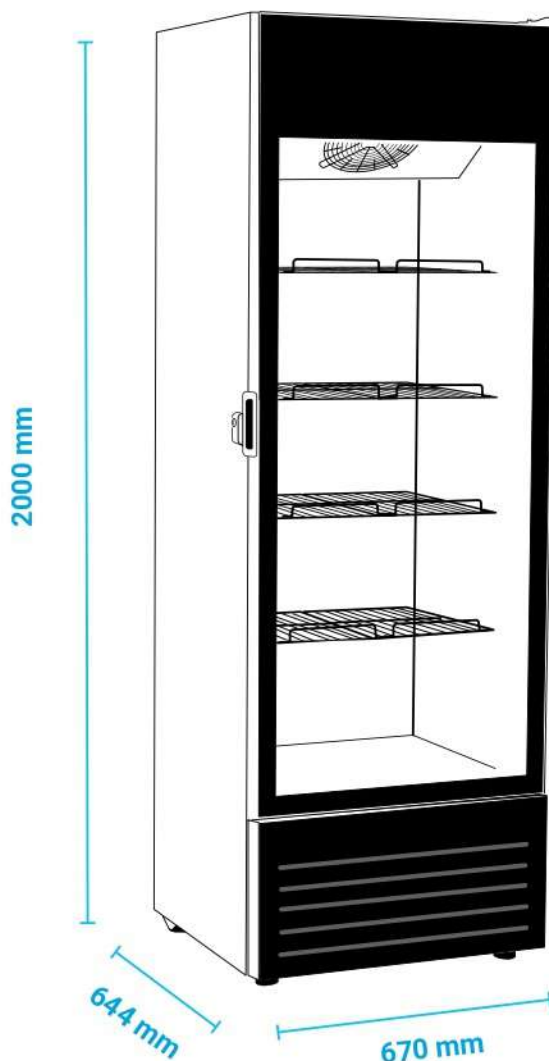

FROST 400 NV SD

FROST 400 NV SD

ΕΙΔΟΣ ΣΥΣΚΕΥΗΣ

Βιτρίνα Κατάψυξης

ΔΙΑΣΤΑΣΕΙΣ ΕΞΩΤΕΡΙΚΕΣ

670x644x2000(h)mm

ΧΩΡΗΤΙΚΟΤΗΤΑ

415 lt

ΨΥΚΤΙΚΟ ΥΓΡΟ

R290

ΡΑΦΙΑ

4 (540x393mm)

ΦΩΤΙΣΜΟΣ

LED

ΚΛΙΜΑΤΙΚΗ ΚΛΑΣΗ

7 (+35°C & 70%RH)