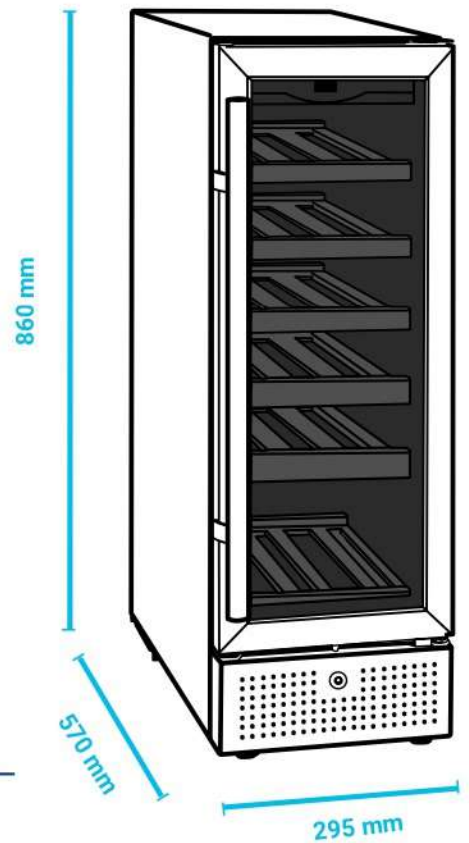

TEFCOLD
Cool Products Worldwide

TFW100-S

TFW100-S

ΕΙΔΟΣ ΣΥΣΚΕΥΗΣ

Βιτρίνα κρασιών

ΔΙΑΣΤΑΣΕΙΣ ΕΞΩΤΕΡΙΚΕΣ

295x570x860(h)mm

ΔΙΑΣΤΑΣΕΙΣ ΕΣΩΤΕΡΙΚΕΣ

227x492x658(h)mm

ΧΩΡΗΤΙΚΟΤΗΤΑ

80 lt / 19 μπουκάλια
(750ml)

ΘΕΡΜΟΚΡΑΣΙΑ

+5 °C / +18°C

ΨΥΚΤΙΚΟ ΥΓΡΟ

R600a

ΨΥΞΗ

Υποβοηθούμενη με
ανεμιστήρα

ΑΠΟΨΥΞΗ

Αυτόματη

ΙΣΧΥΣ

90 WATT, 220-240V / 50HZ

ΡΑΦΙΑ

6 ξύλινα συρόμενα προς τα
έξω

ΚΛΙΜΑΤΙΚΗ ΚΛΑΣΗ

4 (+30°C & 55%RH)

ΦΩΤΙΣΜΟΣ

LED

ΒΑΡΟΣ

31 Kg

- Ηλεκτρονικός θερμοστάτης - θερμόμετρο
- Δυνατότητα αναστροφής φοράς πόρτας
- 4 ποδαράκια ρυθμιζόμενα
- Κλειδαριά

Θερμόμετρο-
Θερμοστάτης

Φωτισμός