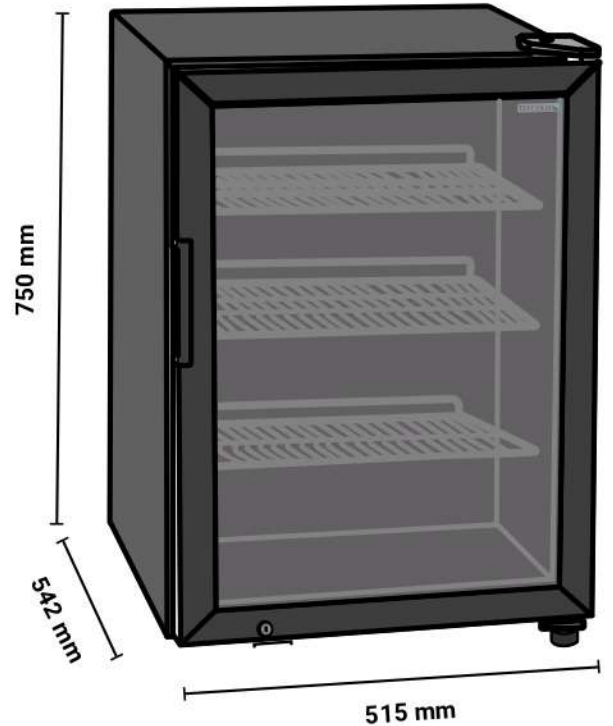

**TEFCOLD**  
Cool Products Worldwide

**UR90G-I SUBZERO**

**UR90G-I SUBZERO**

**ΕΙΔΟΣ ΣΥΣΚΕΥΗΣ**

Βιτρίνα Κατάψυξης  
επιτραπέζια

**ΔΙΑΣΤΑΣΕΙΣ ΕΞΩΤΕΡΙΚΕΣ**

515x542x750(h)mm

**ΧΩΡΗΤΙΚΟΤΗΤΑ**

92 lt

**ΘΕΡΜΟΚΡΑΣΙΑ**

-8 / +6

**ΨΥΞΗ**

Βεβιασμένη

**ΑΠΟΨΥΞΗ**

Αυτόματη

**ΙΣΧΥΣ**

280 Watt, 220-240V /  
50Hz

**ΨΥΚΤΙΚΟ ΥΓΡΟ**

R600a

**ΡΑΦΙΑ**

3 (420x300mm)

**ΚΛΙΜΑΤ. ΚΛΑΣΗ**

4(+30°C & 55%RH)

**ΦΩΤΙΣΜΟΣ**

LED (cold white)

Εσωτερικός

**ΒΑΡΟΣ**

40 Kg

- Αυτόματη επαναφορά πόρτας
- Κλειδαριά
- Ηλεκτρονικός θερμοστάτης - θερμομετρο
- 4 ρυθμιζόμενα ποδαράκια

**Ηλεκτρονικό  
Θερμόμετρο**

**Φωτισμός**

**Ψύξη  
Βεβιασμένη**